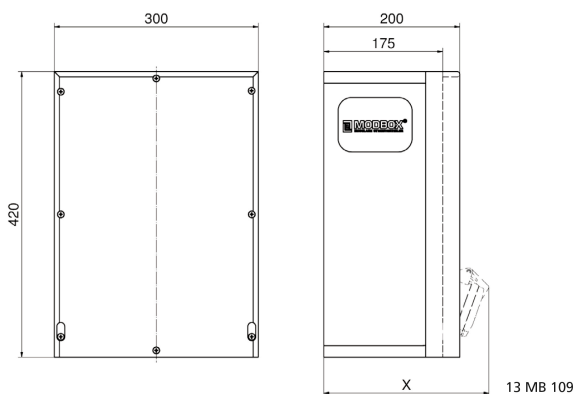

distributeur mural en caoutchouc - MODBOX

Description de l'article	
Référence	5401668
EAN	4024941936651
Groupe de produits	MODBOX
Indice de protection	IP44
Couleur de l'appareil	null, null
Hauteur de l'appareil en mm	420mm
Largeur de l'appareil en mm	300mm
Profondeur de l'appareil en mm	175mm
Facteur RDF	1

Description de l'article	
Courant nominal InA	32

Données logistiques	
Poids unitaire	13.838 Kg / null
Type d'emballage	null
Contenu	1 ST
EAN	4024941936651
Longueur	320 mm
Largeur	346 mm
Hauteur	511 mm
Poids	14,548 kg
Volume	56 577,92 ccm

Tiefenmaß/ depth X (mm)

Bezeichnung/ with	IP44	IP67
Schutzk. Steckdose/domestic socket	192	235
CEE 16A 3p	230	230
CEE 16A 4p	234	232
CEE 16A 5p	237	235
CEE 32A 3p/4p	241	243
CEE 32A 5p	243	244
CEE 63A 3p/4p/5p	259	261