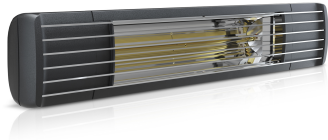

DATENBLATT.

Produktbezeichnung

ET-EXO-PRO-2500RC-B

Artikelnummer

45009

Hersteller

ETHERMA

Produktbeschreibung

ETHERMA EXO PRO Infrarotstrahler, Funk, 2.5kW, sw, IP65

Der neue Premium-Infrarotstrahler ETHERMA EXO PRO ist speziell für die Anwendung im Außenbereich wie Terrassen, Balkone, Gastronomie oder Hütten entwickelt worden. Die hocheffiziente, kurzwellige Infrarotwärmestrahlung durchdringt aufgrund ihrer Wellenlänge die Luft besonders effizient und schnell, sorgt sehr schnell für ein spürbares Wärmegefühl und garantiert so eine hohe Betriebskosteneinsparung gegenüber Gasstrahlern oder -heizpilzen. Gerade im Außenbereich sind Infrarotheizstrahler besonders flexibel einsetzbar und überzeugen durch ihre Wartungsfreiheit. Optional ist der ETHERMA EXO PRO auch mit integriertem Funk-Dimmer verfügbar, so dass sich der Heizstrahler unkompliziert per Funk-Fernbedienung steuern und in drei Stufen (33%/66%/100%) dimmen lässt. Das Gerät ist aus hochwertigem, rostfreiem Aluminium gefertigt und dank Schutzart IP 65 Strahlwasser geschützt, so dass einem ganzjährigen Einsatz im Outdoorbereich nichts im Wege steht. Die innovative Carbonheizröhre erzeugt zuverlässig maximale Wärmeleistung mit nur minimalem Restlichtanteil und ist mit 10.000 Stunden überdurchschnittlich langlebig. Sie ist durch den Reflektor umschlossen, so dass die Wärme gezielt nach vorne abgegeben wird. Farben: weiß, schwarz; geeignet für Wand- und Deckenmontage, Schutzart: IP 65, Spannung: 230 V, Steckerleitung 180 cm, Systemaufbau: CE konform.