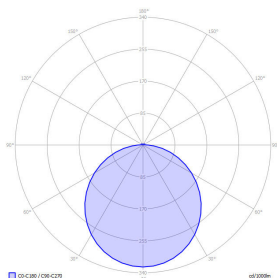

Basic-A6

Anbauleuchte - Direkt-rundumstrahlend

Artikelnummer: BA6FSE-830M-D400