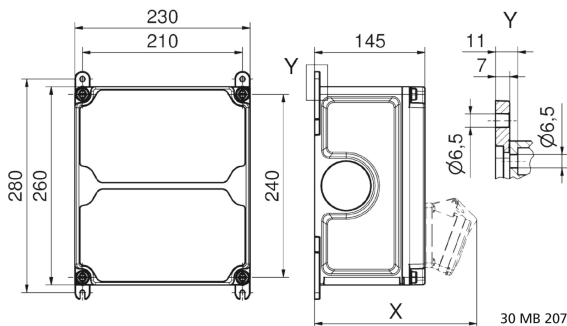

Wandverteiler Kunststoff - VARIABOX - M

| Artikelbeschreibung | |
|---------------------|--|
| BALS-Art.-Nr | 89010 |
| EAN | 4024941847193 |
| Produktgruppe | VARIABOX - M |
| Gehäuse | hochwertiges, schlagfestes Kunststoffgehäuse (PBT) plombierbar, mit Außen und Innenbefestigung, Oberteil gerade und seitlich anscharniert, Absicherung auf vorziehbarer Tragschiene montiert, Deckelschrauben unverlierbar, Absicherungselemente angeordnet unter durchsichtiger Betätigungsklappe mit bedienerfreundlicher OTC Mechanik (one touch close) |
| Bestückung | 2 x Schutzkontaktsteckdose 16A 230V IP54 blau 1 x CEE-Steckdose 16A 400V 5p 6h IP44 geneigt |

| Artikelbeschreibung | |
|---|---|
| Absicherung/Schutzmaßnahme | 2 x C-Automat 16A 1p 1 x C-Automat 16A 3p 1 x FI-Schalter 40/0,03A 4p |
| Leitungseinführung/Anschlussmöglichkeit | 1 x M12, 1 x M20, 2 x M40 oben 1 x M12, 1 x M20, 2 x M40 unten 1 x Zählerklemmstein 5x25 mm ² / Typ: C (für Schleifleitung geeignet) |
| Zusätzliche Informationen | Anschlussfertig verdrahtet. |
| Vorschriften / Normen | DIN EN 61439 |
| Schutzart | IP44 |
| Gerätefarbe | Gehäuseunterteil schwarz ähnlich RAL 9017, Gehäuseoberteil grau RAL 7035 |
| Geräte-Höhe | 260mm |
| Geräte-Breite | 230mm |
| Geräte-Tiefe | 145mm |
| RDF-Faktor | 0.64 |
| Nennstrom InA | 32 |

| Logistikdaten | |
|----------------|------------------|
| Einzelgewicht | 4,146 kg / Stück |
| Verpackungsart | Karton |
| Inhaltsmenge | 1 ST |

| Logistikdaten | |
|---------------|---------------|
| EAN | 4024941847193 |
| Länge | 300 mm |
| Breite | 270 mm |
| Höhe | 255 mm |
| Gewicht | 4,382 kg |
| Volumen | 20.655 ccm |