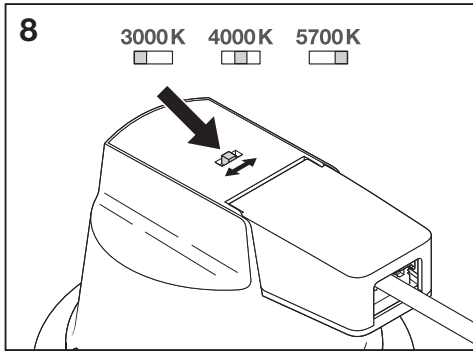

## DOWNLIGHT COMFORT

---

	EAN	Ø x h [mm]	K	W	lm	lm/W
DOWNLIGHT COMFORT DN130	4058075104068	145x82	3000/4000/5700	13	1030 @ 3000 K / 1210 @ 4000 K / 1110 @ 5700 K	85
DOWNLIGHT COMFORT DN155	4058075104082	172x95	3000/4000/5700	18	1400 @ 3000 K / 1620 @ 4000 K / 1470 @ 5700 K	85
DOWNLIGHT COMFORT DN205	4058075104105	228x98	3000/4000/5700	20	1720 @ 3000 K / 1930 @ 4000 K / 1810 @ 5700 K	90

	EAN	IP	IK	Δ (°C)	V <sub>AC</sub>	Hz	∠	PF	R <sub>a</sub>	👤
DOWNLIGHT COMFORT DN130	4058075104068	54 / 20	03	-20...+45	100-277 V	50/60 Hz	60°	≥ 0.9	>80	0.3 kg
DOWNLIGHT COMFORT DN155	4058075104082	54 / 20	03	-20...+45	100-277 V	50/60 Hz	60°	≥ 0.9	>80	0.4 kg
DOWNLIGHT COMFORT DN205	4058075104105	54 / 20	03	-20...+45	100-277 V	50/60 Hz	60°	≥ 0.9	>80	0.6 kg