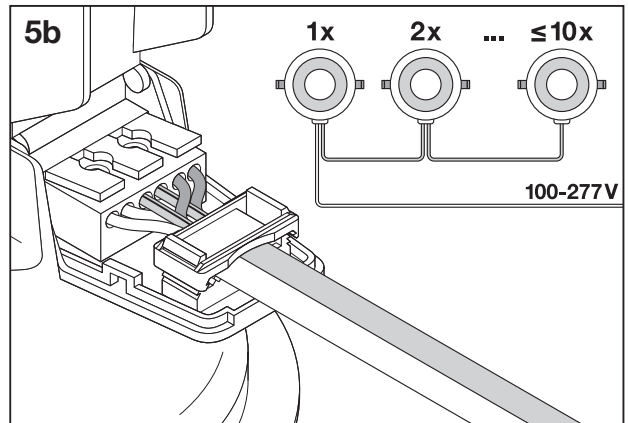

## DOWNLIGHT COMFORT

---

	EAN	Ø x h [mm]	K	W	lm	lm/W
DOWNLIGHT COMFORT DN130	4058075104068	145x82	3000/4000/5700	13	1030 @ 3000 K / 1210 @ 4000 K / 1110 @ 5700 K	85
DOWNLIGHT COMFORT DN155	4058075104082	172x95	3000/4000/5700	18	1400 @ 3000 K / 1620 @ 4000 K / 1470 @ 5700 K	85
DOWNLIGHT COMFORT DN205	4058075104105	228x98	3000/4000/5700	20	1720 @ 3000 K / 1930 @ 4000 K / 1810 @ 5700 K	90

	EAN	IP	IK	Δ (°C)	V <sub>AC</sub>	Hz	∠	PF	R <sub>a</sub>	👤
DOWNLIGHT COMFORT DN130	4058075104068	54 / 20	03	-20...+45	100-277 V	50/60 Hz	60°	≥ 0.9	>80	0.3 kg
DOWNLIGHT COMFORT DN155	4058075104082	54 / 20	03	-20...+45	100-277 V	50/60 Hz	60°	≥ 0.9	>80	0.4 kg
DOWNLIGHT COMFORT DN205	4058075104105	54 / 20	03	-20...+45	100-277 V	50/60 Hz	60°	≥ 0.9	>80	0.6 kg