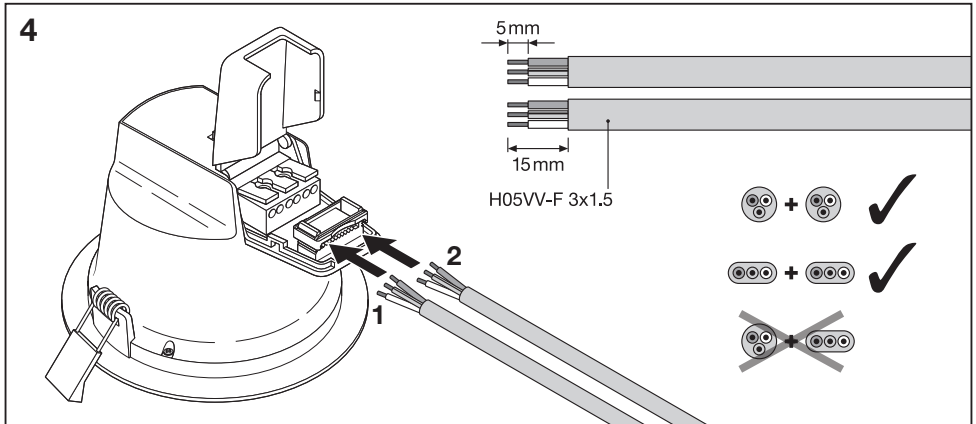

## DOWNLIGHT COMFORT

---

	EAN	Ø x h [mm]	K	W	lm	lm/W
DOWNLIGHT COMFORT DN130	4058075104068	145x82	3000/4000/5700	13	1030 @ 3000 K / 1210 @ 4000 K / 1110 @ 5700 K	85
DOWNLIGHT COMFORT DN155	4058075104082	172x95	3000/4000/5700	18	1400 @ 3000 K / 1620 @ 4000 K / 1470 @ 5700 K	85
DOWNLIGHT COMFORT DN205	4058075104105	228x98	3000/4000/5700	20	1720 @ 3000 K / 1930 @ 4000 K / 1810 @ 5700 K	90

	EAN	IP	IK	Δ (°C)	V <sub>AC</sub>	Hz	∠	PF	R <sub>a</sub>	👤
DOWNLIGHT COMFORT DN130	4058075104068	54 / 20	03	-20...+45	100-277 V	50/60 Hz	60°	≥ 0.9	>80	0.3 kg
DOWNLIGHT COMFORT DN155	4058075104082	54 / 20	03	-20...+45	100-277 V	50/60 Hz	60°	≥ 0.9	>80	0.4 kg
DOWNLIGHT COMFORT DN205	4058075104105	54 / 20	03	-20...+45	100-277 V	50/60 Hz	60°	≥ 0.9	>80	0.6 kg