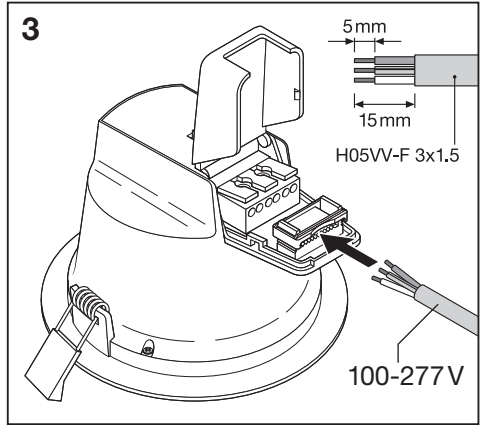

## DOWNLIGHT COMFORT

---

	EAN	Ø x h [mm]	K	W	lm	lm/W
DOWNLIGHT COMFORT DN130	4058075104068	145x82	3000/4000/5700	13	1030 @ 3000 K / 1210 @ 4000 K / 1110 @ 5700 K	85
DOWNLIGHT COMFORT DN155	4058075104082	172x95	3000/4000/5700	18	1400 @ 3000 K / 1620 @ 4000 K / 1470 @ 5700 K	85
DOWNLIGHT COMFORT DN205	4058075104105	228x98	3000/4000/5700	20	1720 @ 3000 K / 1930 @ 4000 K / 1810 @ 5700 K	90

	EAN	IP	IK	Δ (°C)	V <sub>AC</sub>	Hz	∠	PF	R <sub>a</sub>	👤
DOWNLIGHT COMFORT DN130	4058075104068	54 / 20	03	-20...+45	100-277 V	50/60 Hz	60°	≥ 0.9	>80	0.3 kg
DOWNLIGHT COMFORT DN155	4058075104082	54 / 20	03	-20...+45	100-277 V	50/60 Hz	60°	≥ 0.9	>80	0.4 kg
DOWNLIGHT COMFORT DN205	4058075104105	54 / 20	03	-20...+45	100-277 V	50/60 Hz	60°	≥ 0.9	>80	0.6 kg