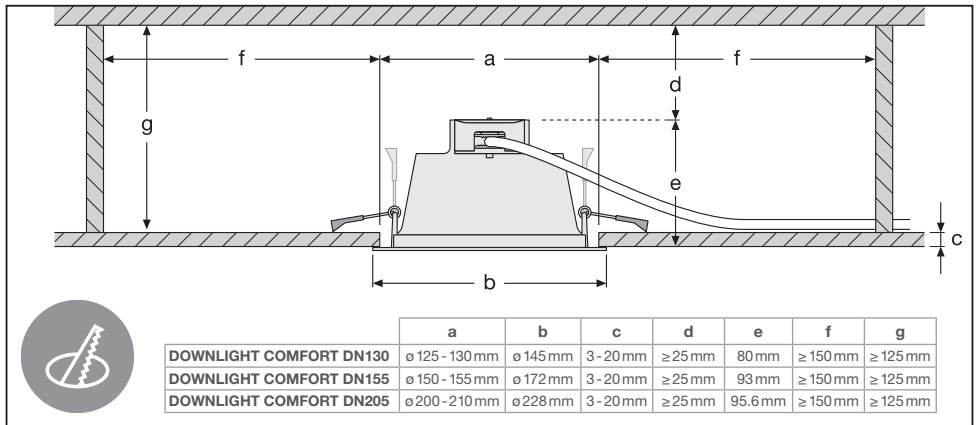

## DOWNLIGHT COMFORT

---

	EAN	Ø x h [mm]	K	W	lm	lm/W
DOWNLIGHT COMFORT DN130	4058075104068	145x82	3000/4000/5700	13	1030 @ 3000 K / 1210 @ 4000 K / 1110 @ 5700 K	85
DOWNLIGHT COMFORT DN155	4058075104082	172x95	3000/4000/5700	18	1400 @ 3000 K / 1620 @ 4000 K / 1470 @ 5700 K	85
DOWNLIGHT COMFORT DN205	4058075104105	228x98	3000/4000/5700	20	1720 @ 3000 K / 1930 @ 4000 K / 1810 @ 5700 K	90

	EAN	IP	IK	Δ (°C)	V <sub>AC</sub>	Hz	∠	PF	R <sub>a</sub>	👤
DOWNLIGHT COMFORT DN130	4058075104068	54 / 20	03	-20...+45	100-277 V	50/60 Hz	60°	≥ 0.9	>80	0.3 kg
DOWNLIGHT COMFORT DN155	4058075104082	54 / 20	03	-20...+45	100-277 V	50/60 Hz	60°	≥ 0.9	>80	0.4 kg
DOWNLIGHT COMFORT DN205	4058075104105	54 / 20	03	-20...+45	100-277 V	50/60 Hz	60°	≥ 0.9	>80	0.6 kg