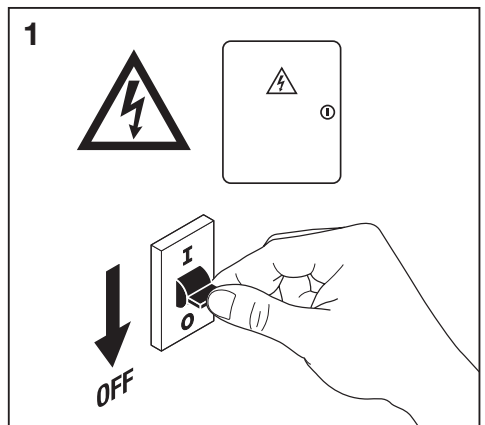

	EAN	IP	IK	Δ (°C)	V <sub>AC</sub>	Hz	∠	PF	R <sub>a</sub>	👤
DOWNLIGHT COMFORT DN130	4058075104068	54 / 20	03	-20...+45	100-277 V	50/60 Hz	60°	≥ 0.9	>80	0.3 kg
DOWNLIGHT COMFORT DN155	4058075104082	54 / 20	03	-20...+45	100-277 V	50/60 Hz	60°	≥ 0.9	>80	0.4 kg
DOWNLIGHT COMFORT DN205	4058075104105	54 / 20	03	-20...+45	100-277 V	50/60 Hz	60°	≥ 0.9	>80	0.6 kg