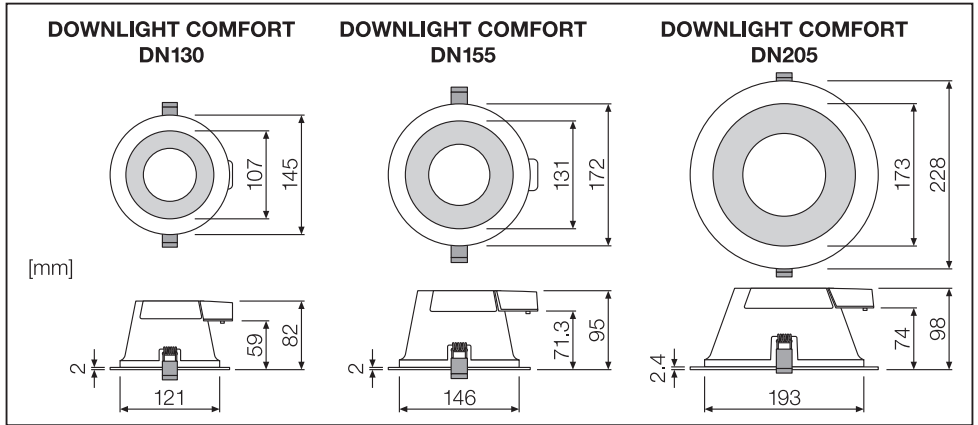

## DOWNLIGHT COMFORT

---

	EAN	Ø x h [mm]	K	W	lm	lm/W
DOWNLIGHT COMFORT DN130	4058075104068	145x82	3000/4000/5700	13	1030 @ 3000 K / 1210 @ 4000 K / 1110 @ 5700 K	85
DOWNLIGHT COMFORT DN155	4058075104082	172x95	3000/4000/5700	18	1400 @ 3000 K / 1620 @ 4000 K / 1470 @ 5700 K	85
DOWNLIGHT COMFORT DN205	4058075104105	228x98	3000/4000/5700	20	1720 @ 3000 K / 1930 @ 4000 K / 1810 @ 5700 K	90

	EAN	IP	IK	Δ (°C)	V <sub>AC</sub>	Hz	∠	PF	R <sub>a</sub>	👤
DOWNLIGHT COMFORT DN130	4058075104068	54 / 20	03	-20...+45	100-277 V	50/60 Hz	60°	≥ 0.9	>80	0.3 kg
DOWNLIGHT COMFORT DN155	4058075104082	54 / 20	03	-20...+45	100-277 V	50/60 Hz	60°	≥ 0.9	>80	0.4 kg
DOWNLIGHT COMFORT DN205	4058075104105	54 / 20	03	-20...+45	100-277 V	50/60 Hz	60°	≥ 0.9	>80	0.6 kg