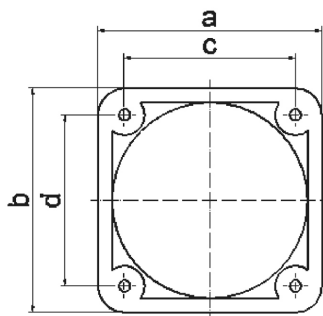

Zubehör Anbausteckdosen - Befestigung 70x70 mm

Artikelbeschreibung	
BALS-Art.-Nr	189
EAN	4024941001892
Produktgruppe	Montagerahmen
Kennfarbe	grau
Gehäusematerial	Polyamid

Logistikdaten	
Einzelgewicht	0,017 kg / Stück
Verpackungsart	Tüte
Inhaltsmenge	1 ST

Logistikdaten	
EAN	4024941001892
Länge	410 mm
Breite	285 mm
Gewicht	0,018 kg
Verpackungsart	Karton
Inhaltsmenge	100 ST
EAN	4024941326995
Länge	275 mm
Breite	175 mm
Höhe	137 mm
Gewicht	1,825 kg
Volumen	5.737,5 ccm

30 MB 182

a	b	c	d	e	Bestell-Nr.
50	50	38	38	13	1843
54	54	44	44	10	1847
57	66	47	47	10	1848
60	60	50	50	10	1849
62	62	52	52	10	1850
62	70	52	60	10	1851