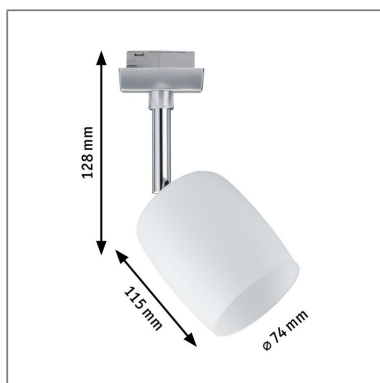

Produktname: URail Schienenspot Blossom Einzelspot G9 max. 10W dimmbar 230V Chrom matt & Satin

Artikelnummer: 95337

EAN-Nummer: 4000870953372

Hersteller: Paulmann

Beschreibungstext:

Volle Flexibilität bei der Auswahl des Leuchtmittels bietet der URail Spot Blossom in Chrom matt & Satin mit Satinglas. Es lassen sich beliebige Leuchtmittel mit G9-Sockel und einer Leistung von maximal Watt einsetzen. Das dezente Design des Spots passt zu allen Einrichtungsstilen und eröffnet vielfältige Einsatzmöglichkeiten. Der dekorative Glasschirm setzt optische Highlights und sorgt für blendarmes Licht.

Lichttechnische Daten

Elektrische Daten

Eingangsspannung: 230 V

Dimmbarkeit: dimmbar

Schutzklasse: Schutzklasse II

Mechanische Daten

Montageort: Decke & Wand

Montageart: Schiene

Abmessungen: H: 128 x B: 74 x T: 115 mm

Material: Metall & Glas

Farbe: Chrom matt & Satin

Gewicht: 0,212 kg