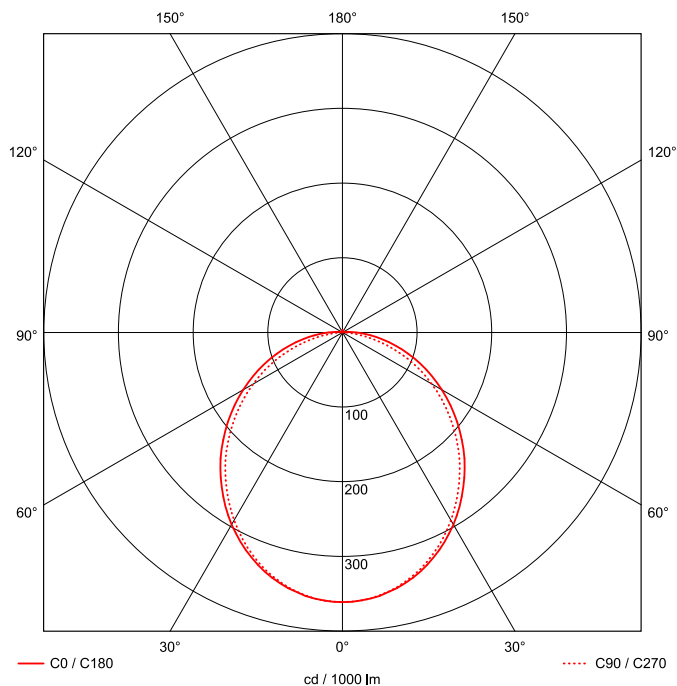

Artikel-Nr: 76636201

Anbauleuchten

Leuchte TROJA G2 SKII DALI 1561mm PCO 1x58W 110° 5500lm

Vandalismus geschützte LED Leuchte in SKII mit MID-Power LEDs, LED Einheit in der Abdeckung integriert und per PEC System (PRACHT EASY CONNECT) schnell zu montieren. Konverter in Leuchte integriert. Flaches, stabiles Aluminiumgehäuse mit integriertem decken-/wandseitigem Kabelführungskanal, schlagfeste Abdeckung aus opalisiertem Polycarbonat, eingefasst in Aluminium-Rahmenprofil und Endkappen aus Aluminium-Druckguss, weiß, pulverbeschichtet, mit Innensechskant- oder Sicherheits-Verschlusschrauben, umlaufende Silikondichtung, geeignet für Decken- und waagerechte Wandmontage, Eckmontage mit Zubehör möglich. Ein-Mann-Montage mit variablen Befestigungsabständen durch PRACHT-KLAMMER-SYSTEM, die Befestigungsklammern sind nach der Montage der Abdeckung vor unbefugtem Zugriff geschützt. Achtung: PRACHT MANUFAKTUR! Sie benötigen eine andere Lichtfarbe, Gehäusefarbe oder Durchgangsverdrahtung? Besondere Herausforderungen? Kein Problem. Wir bieten individuelle Lösungen für Ihre Anforderungen.

EAN 4018098314035 Energie-Effizienz-Klasse

Statistische
Warennummer 94054099

A++

LEUCHTMITTEL

Leuchtentyp	LED
Anzahl Leuchtmittel/LED-Reihen	1
Farbtemperatur K	4.000
Farbwiedergabeindex	>90
Anzahl LED	210
Farbtoleranz (initial MacAdam)	3