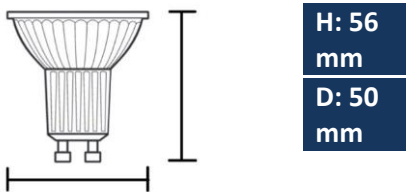

Allgemeine Eigenschaften

Material.....	Aluminium
Farbe.....	Eisen gebürstet

Hinweise und Empfehlungen

Zubehör

Inklusive 2 Fassungen:

1 x Lampenfassung GU10

1 x Lampenfassung GU5.3

Empfehlung für die Entsorgung der Leuchte

<http://www.megatron-licht.eu>

Schutzart

IP20 für den Innenbereich geeignet

Schutzklasse

Leuchte der Schutzklasse 2 bei Verwendung der GU10 Lampenfassung (220-240V).
Leuchte der Schutzklasse 3 bei Verwendung der GU5.3 Lampenfassung (12V).