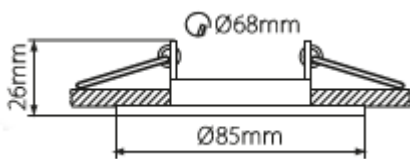

### Produktabmessungen Lampe

Länge.....	55 mm
Durchmesser.....	50 mm
Gewicht.....	27 g

### Produktabmessungen Einbauring

Schwenkbar.....	30°
Bohrlochdurchmesser.....	68 mm
Durchmesser.....	85 mm
Gesamt Höhe.....	26 mm
Einbautiefe.....	24 mm
Gewicht.....	87 g

### Abmessungsskizze Einbauring