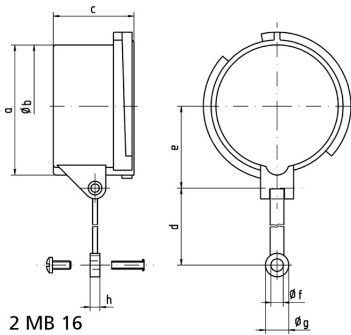

## Zubehör Stecker/Kupplungen - Verschlusshaube für Stecker

Artikelbeschreibung	
BALS-Art.-Nr	837
EAN	4024941008372
Produktgruppe	Verschlusshaube
Stromstärke	32A
Polzahl	3p, 4p
Polzahl	3p, 4p
Schutzart	IP67
Kennfarbe	grau

<b>Artikelbeschreibung</b>	
Gerätefarbe	Verschlusshaube grau RAL 7035
Geräte-Höhe	91mm
Geräte-Breite	82mm
Geräte-Tiefe	51.5mm
Gehäusematerial	Polyamid

<b>sonstige technische Eigenschaften</b>	
	Mit Befestigungsband für Deckel oder Verschlusshaube

<b>Logistikdaten</b>	
Einzelgewicht	0.061 kg / Stück
Verpackungsart	Tüte
Inhaltsmenge	1 ST
EAN	4024941008372
Länge	51.5 mm
Breite	82 mm
Höhe	91 mm
Gewicht	0.062 kg
Volumen	384.293 ccm
Verpackungsart	Karton
Inhaltsmenge	10 ST

Logistikdaten	
EAN	4024941959766
Länge	275 mm
Breite	175 mm
Höhe	137 mm
Gewicht	0.735 kg
Volumen	5'737.5 ccm

Ampere Polzahl	16 3	16 4	16 5	32 3/4	32 5	63 3/4/5	125 3/4/5
a	53,0	59,5	67,0	70,0	76,5	83,5	95,5
b ø	49,5	55,7	63,0	64,0	70,5	76,5	89,0
c	41,5	41,5	41,5	51,5	51,5	72,5	80,0
d	133,0	133,0	133,0	133,0	133,0	155,0	155,0
e	34,5	38,0	42,0	44,0	48,0	52,0	57,5
f ø	6,4	6,4	6,4	6,4	6,4	6,4	6,4
g ø	12,0	12,0	12,0	12,0	12,0	12,0	12,0
h	5,0	5,0	5,0	5,0	5,0	5,0	5,0