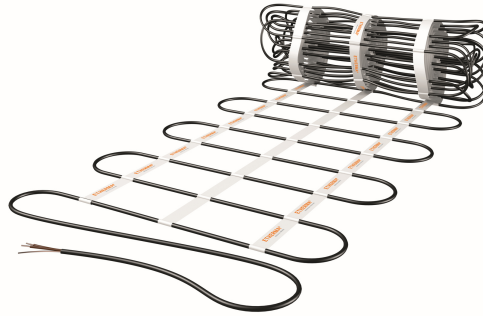

Produktbezeichnung	082-RGS1-65
Artikelnummer	32636
Hersteller	ETHERMA

Produktbeschreibung

Heizmatte Estricheinbau, 4m², 0.65x6.15m, 321W, 230V

Die Fußbodenheizmatten RS werden je nach Tarifmodell des jeweiligen Energieversorgers als Direkt-, Teilspeicher- oder Speicherheizung verwendet. Die spezielle Verarbeitung ermöglicht eine zeitsparende und unkomplizierte Verlegung und die Matte liegt satt und planeben. Der Einbau erfolgt entweder in einem 2-lagigen erdfeuchten Estrich oder im Fließestrich. Das Schutzgeflecht des Heizleiters ermöglicht den unkomplizierten Einbau in nassen Räumen. Die hochwertige Dipolheizleitung hat standardmäßig eine Anschlussleitung von 3 m (3x1.5 mm²), kann gegen Aufpreis in der gewünschten Länge produziert werden. Temperaturbeständig bis 90°C, Schutzart: IP X7, Schutzmaßnahme: FI-Schutzschaltung 30 mA., Heizleiter nach VDE geprüft, min. Biegeradius: 5 d, CE konform, 230 V.

Technische Details

Anwendung	Fußboden-Direktheizung	Anschlussspannung	230 Volt
Mit Trägermatte	Nein	Anschlussleistung	321 3 Watt 21
Fixierung des Heizleiters	aufgeklebt	Leistung	80 Watt pro Quadratmeter
Geeignet für Feuchtraum	Ja	Heizleiterbelastung	12 Watt pro Meter
Geeignet als Freiflächenheizung	Nein	Anzahl der Kaltleiter	1
Geeignet als Dachflächenheizung	Nein	Länge der Kaltleiter	3000 Millimeter
Mit Regler	Nein	Fläche	4 Quadratmeter
Mit Raumthermostat	Nein	Länge	6150 Millimeter
Mit Bodentempersensur	Nein	Breite	650 Millimeter
Selbstklebend	Nein	Stärke	6 Millimeter