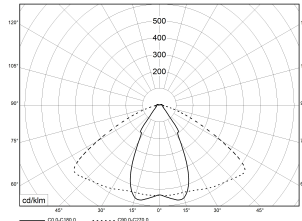

TRF LINEAR WEIß 142 MB BASIC DV 5P 840 9500lm 60W | Artikelnummer 74145070

TRF LED-Lichtleiste mit einreihiger, linearer Lichtoptik aus PMMA. Medium Beam, 60° Abstrahlwinkel. Tragschiene und Lichteinsatz sind eine Einheit. Gehäuse aus profiliertem Aluminium mit Durchgangsverdrahtung, Stecksystem und Schnellverschlüssen.

TRF LINEAR WEIß 142 MB BASIC DV 5P 840 9500lm 60W | Artikelnummer 74145070

Technische Daten	
Durchgangsverdrahtung	mit Durchgangsverdrahtung 5x2,5 qmm
Betriebs-Umgebungstemperatur - min.	-20 °C
Betriebs-Umgebungstemperatur - max.	55 °C
Prüfungen	
Schutzklasse	SK I
Schutzart	IP20
Schlagfestigkeit	IK02
Brennbarkeit (UL94)	HB
Glühdrahtfestigkeit	PMMA 650°C
CE-Konform	Ja
ENEC-Zertifiziert	Ja
Maße und Gewichte	
Länge (L)	1420 mm
Breite (B)	55 mm
Höhe (H)	45 mm
Bruttogewicht (incl. Verpackung)	1,84 Kg
Nettogewicht	1,84 Kg
Inhalts- / Verpackungsmenge	1 Stück