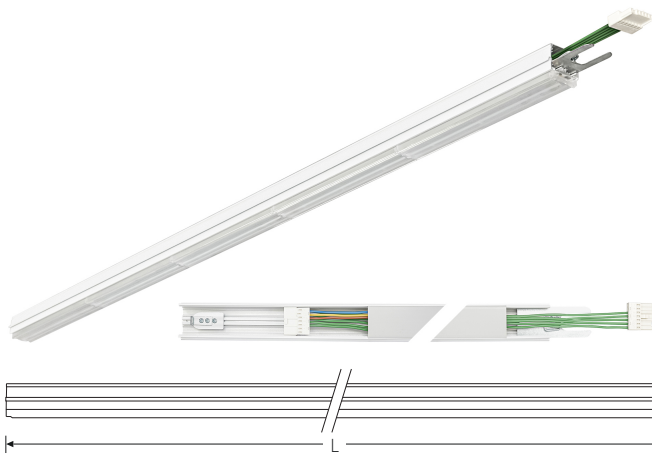

TRF LINEAR WEIß 142 MB BASIC DV 5P 840 9500lm 60W | Artikelnummer 74145070

TRF LED-Lichtleiste mit einreihiger, linearer Lichtoptik aus PMMA. Medium Beam, 60° Abstrahlwinkel. Tragschiene und Lichteinsatz sind eine Einheit. Gehäuse aus profiliertem Aluminium mit Durchgangsverdrahtung, Stecksystem und Schnellverschlüssen.

**Montageart und Anwendungsbereich**

Deckenanbau, Abgedielt, Als Lichtband  
Nur für den Einsatz in Innenbereichen zugelassen

- Grundbeleuchtung

Technische Daten	
Artikelnummer	74145070
GTIN (EAN)	4053995091399
Bestellbezeichnung	TRF LINEAR 142 MB BASIC W
Betriebsgerät	LED-Konverter, austauschbar durch eine autorisierte Fachkraft
Lichtquelle	LED, austauschbar durch eine autorisierte Fachkraft
Energieeffizienzklasse(n) der verbauten Lichtquelle(n) (A-G)	Modul 1: B
Anzahl Leuchtmittel	1
Dimmbarkeit	nicht dimmbar
Netzspannung	220-240V/50-60Hz
Spannungsart	AC/DC
Anschlussleistung max.	60 W
Leistungs/Powerfaktor	0,90
Lichtausbeute max. Bestromung	158 lm/W
Leuchtenlichtstrom max.	9500 lm
Flickerwert (Ripple)	<=4%
Farbtemperatur max.	4000 K
Farbwiedergabeindex Ra	Ra > 80
Farbtoleranz (MacAdam)	3
Nennlebensdauer	70000 h
Lichtoptik	Polymethylmethacrylat (PMMA) klar
Lichtverteilung	Extensiv
Abstrahlwinkel	60°
Blendungsbewertung UGR - max 4H-8H	28
Anschlussart	Stecker 7polig
Anzahl Leuchten an Sicherungsautomat B16	26 Stück
Gehäuse	Gehäuse aus Aluminium weiß

TRF LINEAR WEIß 142 MB BASIC DV 5P 840 9500lm 60W | Artikelnummer 74145070

Technische Daten	
Durchgangsverdrahtung	mit Durchgangsverdrahtung 5x2,5 qmm
Betriebs-Umgebungstemperatur - min.	-20 °C
Betriebs-Umgebungstemperatur - max.	55 °C
Prüfungen	
Schutzklasse	SK I
Schutzart	IP20
Schlagfestigkeit	IK02
Brennbarkeit (UL94)	HB
Glühdrahtfestigkeit	PMMA 650°C
CE-Konform	Ja
ENEC-Zertifiziert	Ja
Maße und Gewichte	
Länge (L)	1420 mm
Breite (B)	55 mm
Höhe (H)	45 mm
Bruttogewicht (incl. Verpackung)	1,84 Kg
Nettogewicht	1,84 Kg
Inhalts- / Verpackungsmenge	1 Stück