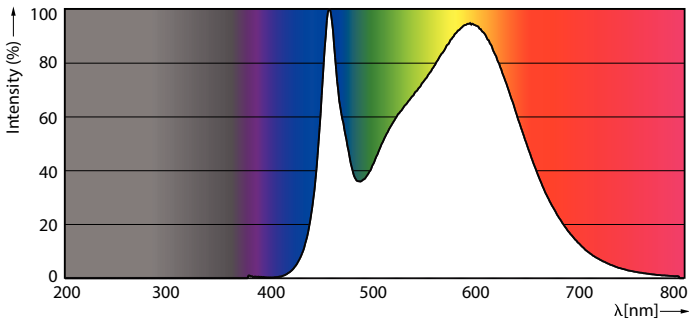

Photometrische Daten

NAM Highbay 165W EX39 4000K 60-120D NB WB UDL