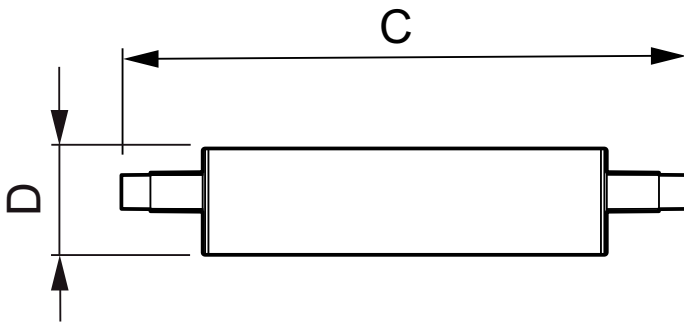

CorePro LEDlinear R7S Hochvolt-Stablampen

Bestell-Produktname	CorePro LED linear D 14-120W R7S 118 840
EAN/UPC - Produkt	8718696714065
Bestellcode	71406500
Anzahl pro Verpackung	1

Anzahl pro Umverpackung	10
Material-Nr. (12NC)	929001353702
Nettogewicht (Einzelteil)	0.095 kg

Abmessungsskizzen

R7S 220V 15.5W-120W 2000lm 4000K R7S D