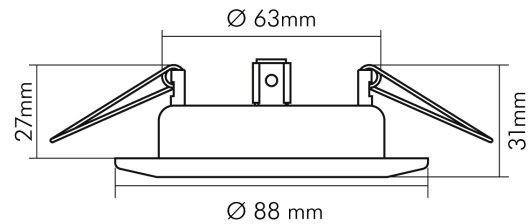

DATENBLATT

D 3830 weiß-matt

Einbauleuchte ohne Sprengring, schwenkbar

Artikelnummer	1760001300
GTIN	4044538051239

LICHTTECHNISCHE EIGENSCHAFTEN

Lichtverteiler	ohne
Leuchtmittel	sonstige
Lichtaustritt	direkt
Farbe steuerbar (RGB)	nein
Farblich abstimmbare Lichtquelle	nein

ELEKTRISCHE EIGENSCHAFTEN

Lampenleistung	50 W
Fassung	sonstige
Elektrischer Anschluss mit Stecksystem	nein
Durchgangsverdrahtung möglich	nein

SICHERHEITSEIGENSCHAFTEN

Schutzart	IP20
Nur für Innenbereich	ja
Geeignet für Leuchtmittelanzahl	1
Bildschirmarbeitsplatztauglich nach EN 12464-1	nein
CE-Kennzeichnung	ja
F-Kennzeichnung	nur in Verbindung mit angeschraubtem Abstandhalter oder einem LED Leuchtmittel
Geeignet für Möbeleinbau	nur in Verbindung mit einem LED Leuchtmittel
Einbau an normal entflammaren Materialien	in Verbindung mit einem Halogen-Leuchtmittel nicht geeignet

Stand:
01.02.2022
14:18:00