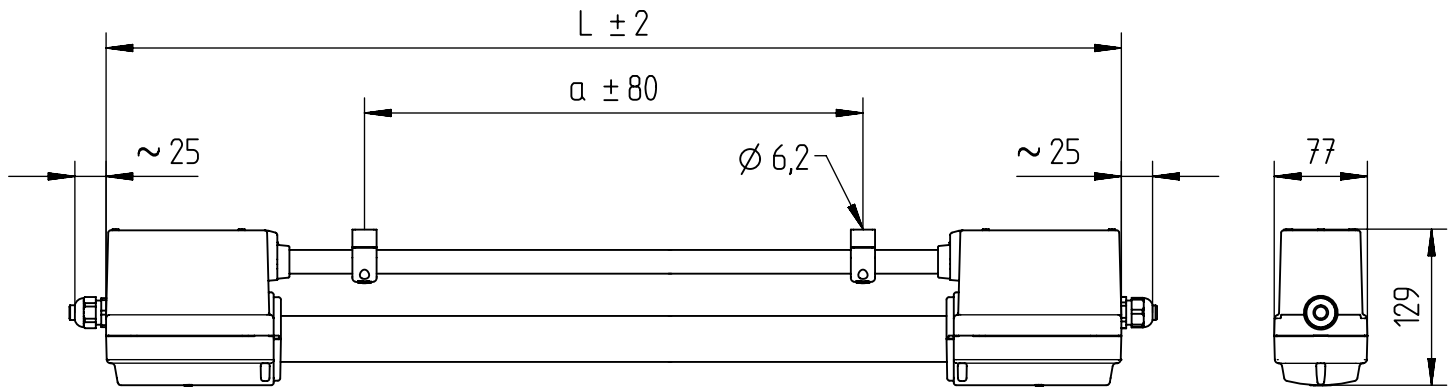

M

N

91-12-000368-01-d 001 / 99450

NORKA

optional:

597...

m1500	VHT 90°C	1732	1305
m1200	VHT 90°C	1432	1005
m600	VHT 90°C	822	395
Leistung	Ausführung	L	a

597186