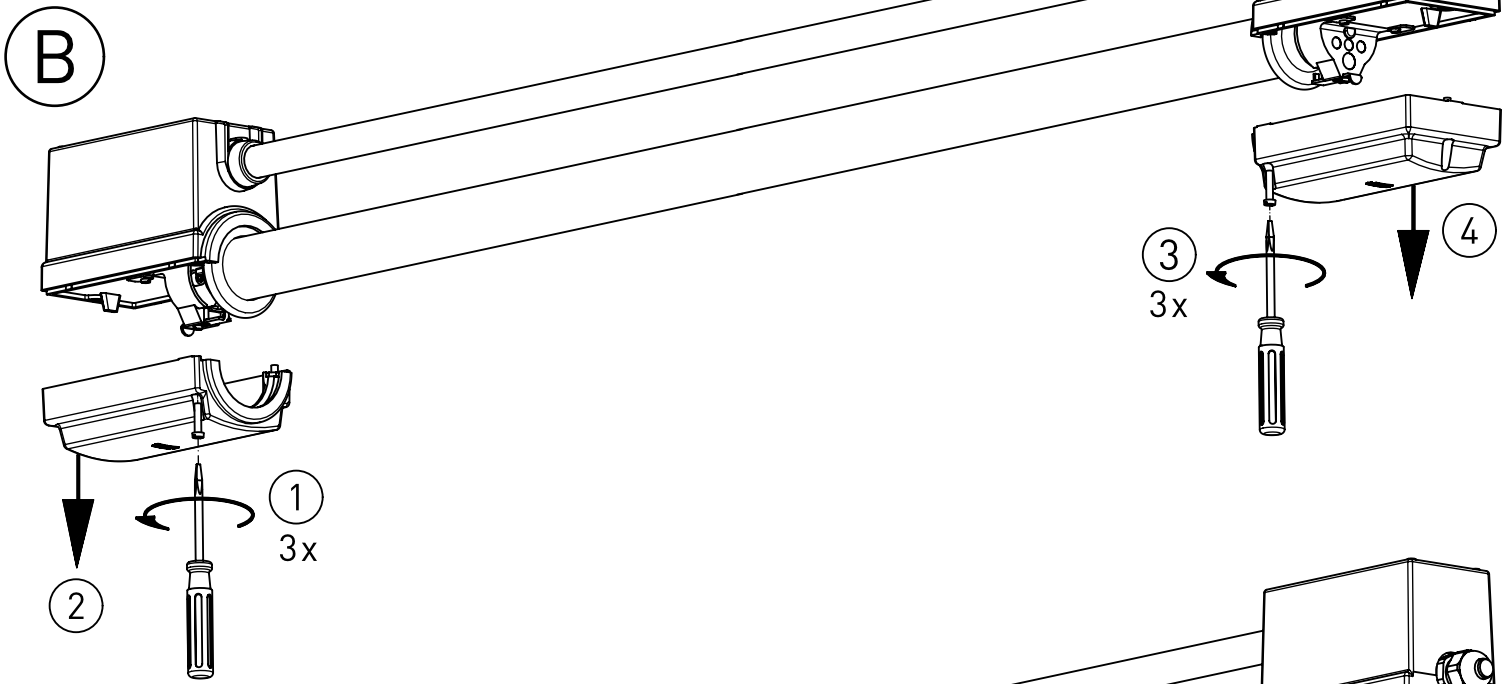

91-12-000368-01-d 001 / 99450

NORKA