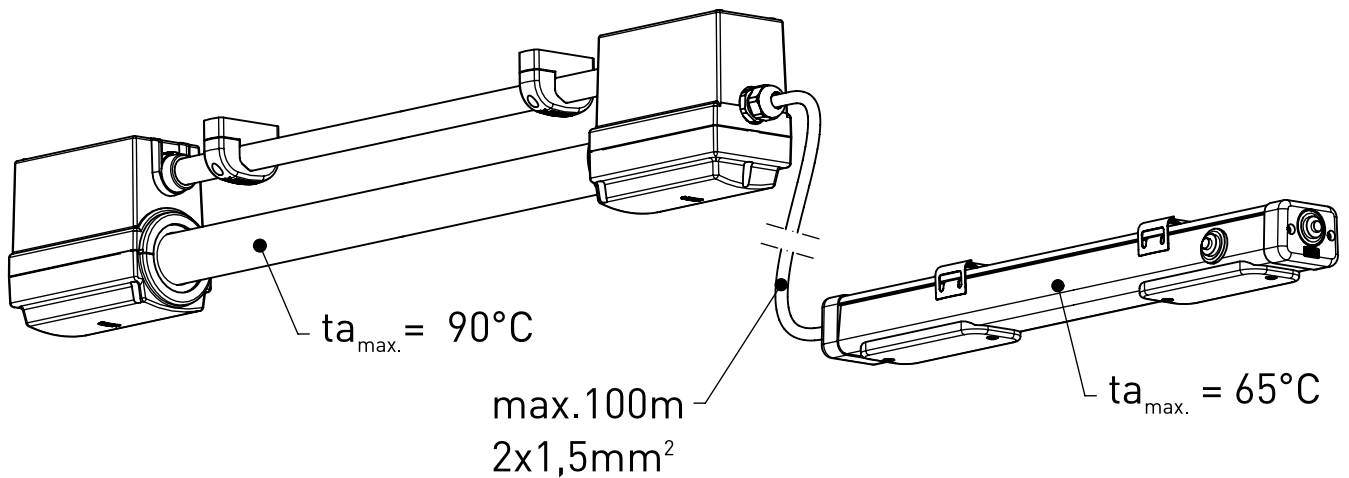

597...

597...

IP 68, 1m

230-240V 0/50-60Hz

max. 3,4 kg

597186

IP 65

230V AC/DC