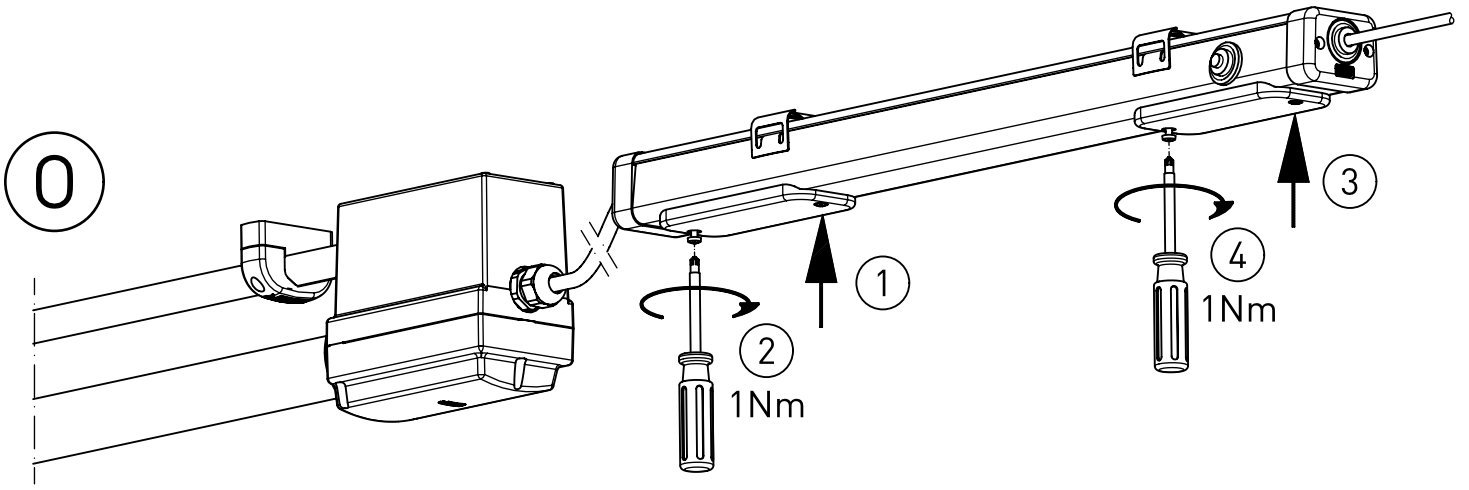

M

N

91-12-000368-01-d 001 / 99450

NORKA

optional:

597...

m1500	VHT 90°C	1732	1305
m1200	VHT 90°C	1432	1005
m600	VHT 90°C	822	395
Leistung	Ausführung	L	a

597186