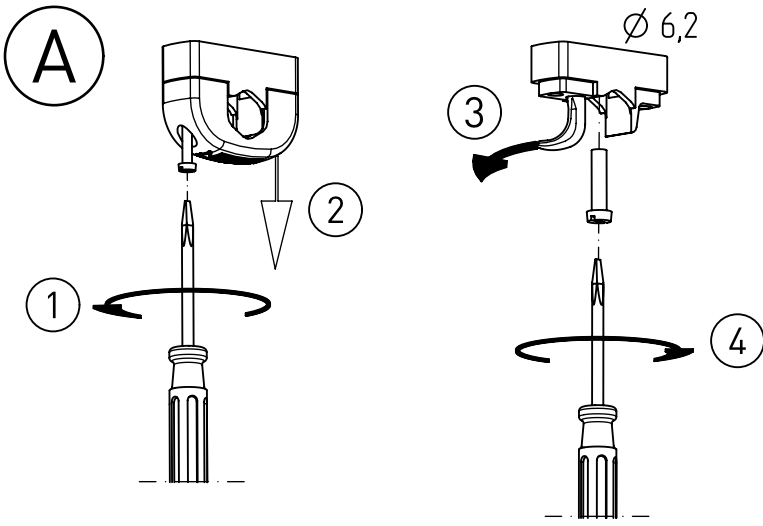

91-12-000368-01-d 001 / 99450

NORKA