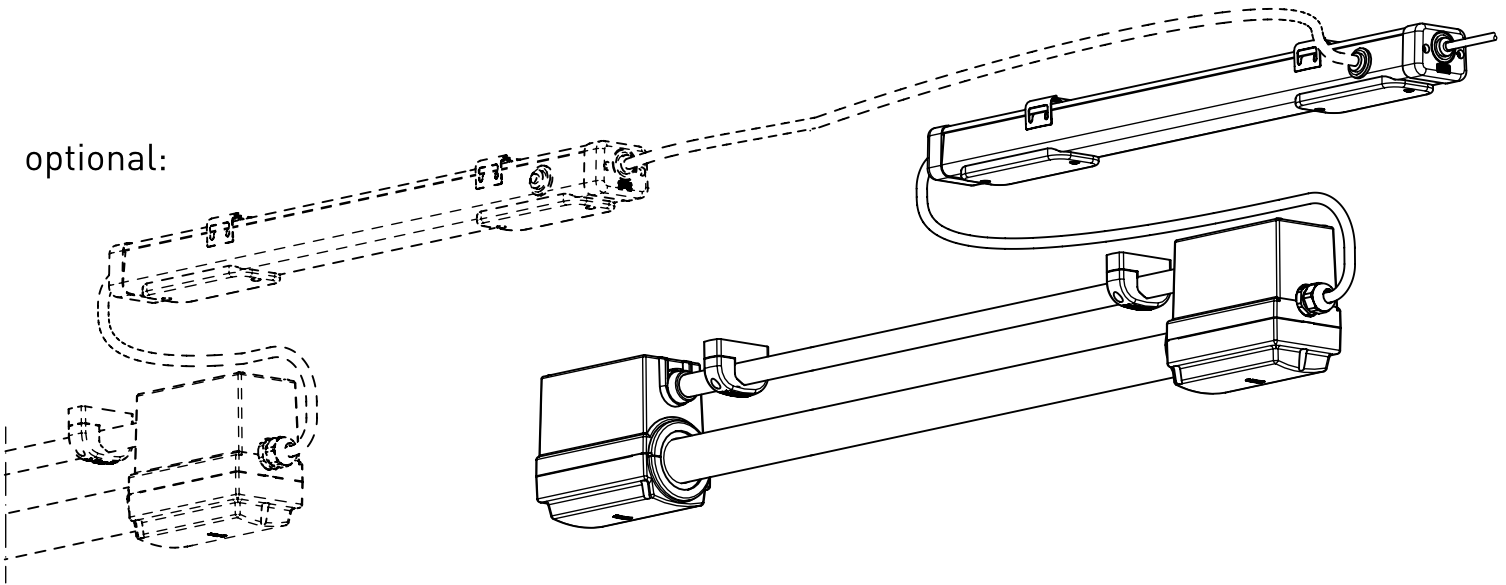

M

N

91-12-000368-01-d 001 / 99450

NORKA

optional:

597...

m1500	VHT 90°C	1732	1305
m1200	VHT 90°C	1432	1005
m600	VHT 90°C	822	395
Leistung	Ausführung	L	a

597186