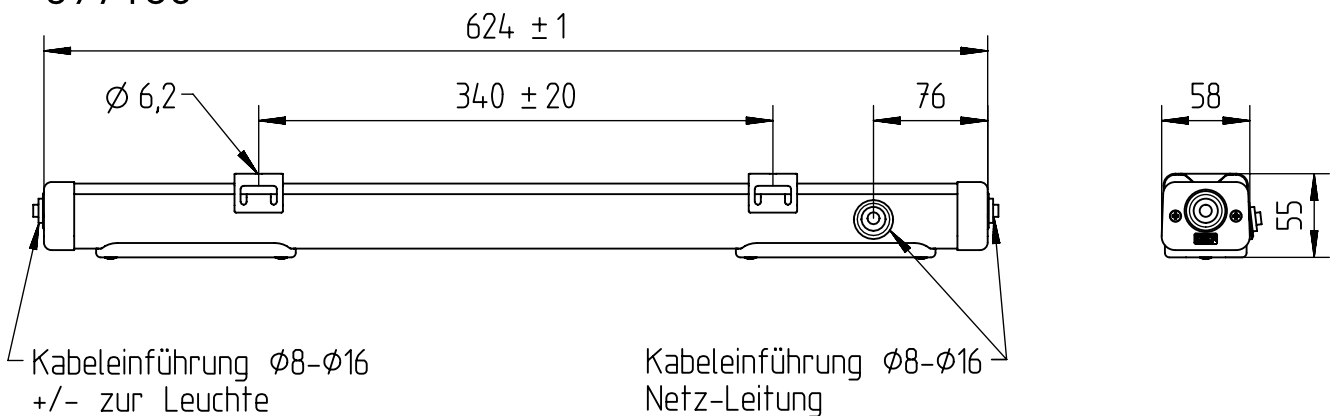

M

N

91-12-000368-01-d 001 / 99450

NORKA

optional:

597...

m1500	VHT 90°C	1732	1305
m1200	VHT 90°C	1432	1005
m600	VHT 90°C	822	395
Leistung	Ausführung	L	a

597186