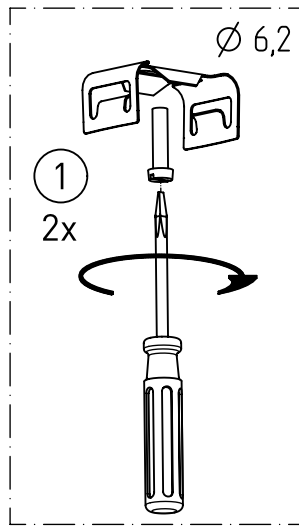

K

L

91-12-000368-01-d 001 / 99450

NORKA