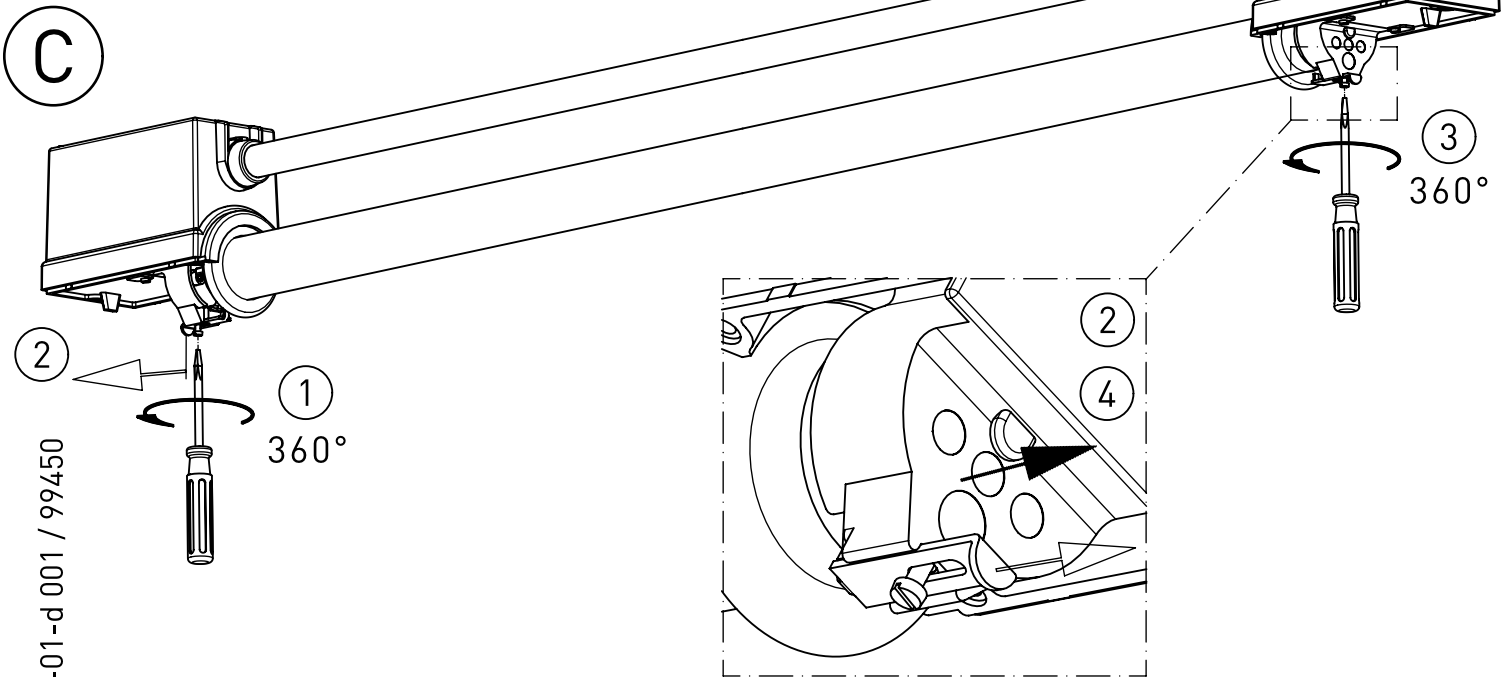

91-12-000368-01-d 001 / 99450

NORKA