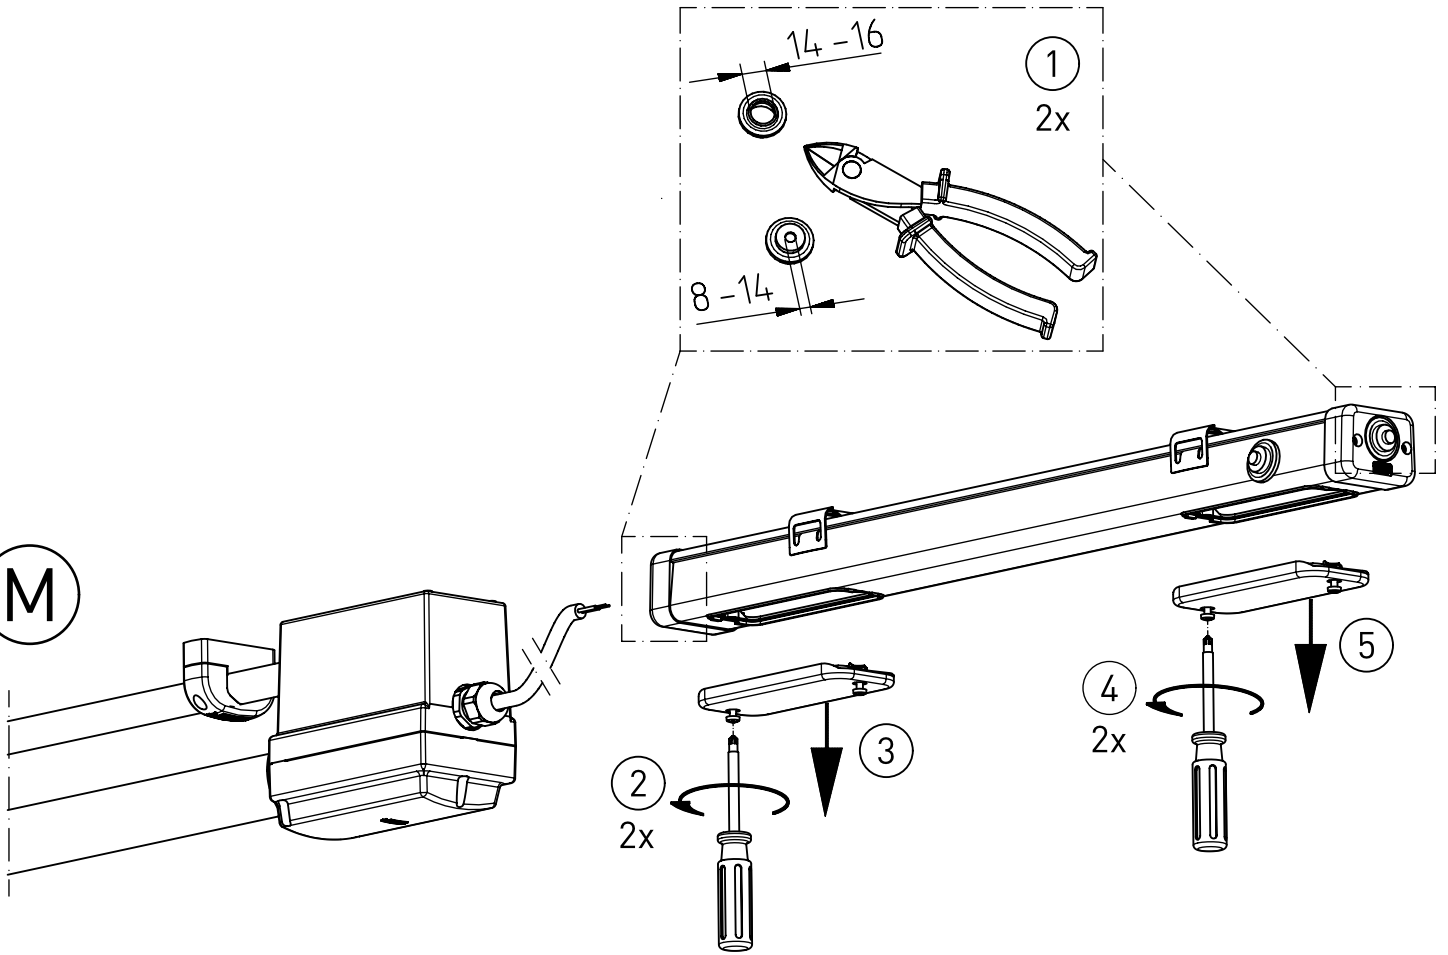

M

N

91-12-000368-01-d 001 / 99450

NORKA