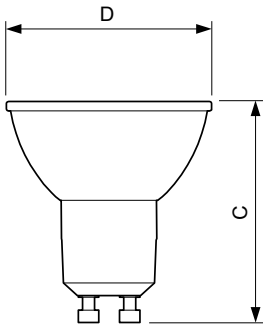

MASTER LEDspot GU10 ExpertColor

Aufwärmzeit bis 60 % Licht (Nom)	0.5 s
Leistungsfaktor (Nom)	0.8
Spannung (Nom)	220-240 V
Temperaturdaten	
Gehäusetemperatur (max)	80 °C
Dimmen	
Dimmbar	Ja
Zulassungen und Anwendungseigenschaften	
Geeignet für Akzentbeleuchtung	ja
Energieeffizienz-Label (EEL)	A+
Energieverbrauch kWh/1.000 Std.	6 kWh

Produktdaten	
Gesamt-Produktcode	871869670767800
Bestell-Produktname	MASTER LED ExpertColor LED ExpertColor 5.5-50W GU10 927 36D
EAN/UPC - Produkt	8718696707678
Bestellcode	70767800
Anzahl pro Verpackung	1
Anzahl pro Umverpackung	10
Material-Nr. (12NC)	929001347302
Nettogewicht (Einzelteil)	0.038 kg

Hinweise

- Nicht für Gleichspannung geeignet
- Nicht für elektronische Schalter geeignet
- Max. 80% Luftfeuchtigkeit
- Min. 10 mm Luftraum beim Deckeneinbau zur Gewährleistung der konstanten Wärmeableitung

Abmessungsskizzen

GU10 230V5.5W-50W345lm40D 2700K GU10 Dim

Product	D	C
MASTER LED ExpertColor LED ExpertColor 5.5-50W GU10 927 36D	50 mm	54 mm

Photometrische Daten