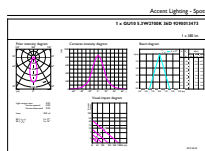

Photometrische Daten

MASTER LEDspot ExpertColor MV 50W GU10 927 36D