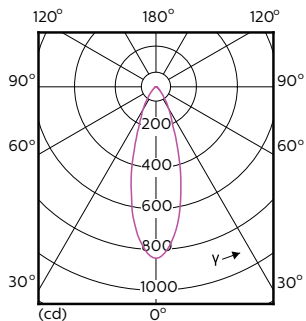

MASTER LEDspot GU10 ExpertColor

Photometrische Daten

MASTER LEDspot ExpertColor MV 50W GU10 927 36D