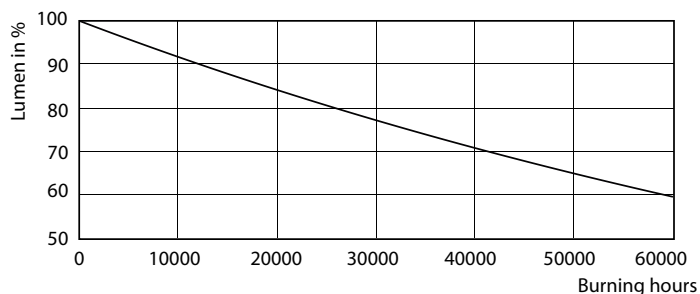

MASTER LEDspot GU10 ExpertColor

MASTER LED ExpertColor LED ExpertColor 5.5-50W GU10 927 36D

Der beste und schönste LEDspot für den Profi: Der MASTER LEDspot ExpertColor ist ideal für den 24/7 Betrieb dank seiner langen Nutzlebensdauer von 40.000 Stunden geeignet. Der MASTER LEDspot ExpertColor schafft zudem ein warmes und komfortables Ambiente im Gastgewerbe, Eigenheim und Restaurant. Es erreicht dieses Ambiente durch ein angepasstes Farbspektrum, welches dem von Halogen ähnlich ist, einen hohem Farbwiedergabeindex sowie leistungsstarker Dimmfunktion. Das Ergebnis? Ein wundervolles Beleuchtungserlebnis. Darüber hinaus ist das innovative Linsendesign ohne Einfassung durch ihr sauberes und klares Aussehen für nahezu jede Inneneinrichtung geeignet.

Produkt Daten

Allgemeine Eigenschaften			
Socket	GU10 [GU10]	Ähnlichste Farbtemperatur (Nom)	2700 K
Nennlebensdauer (Nom)	40000 h	Nennlichtausbeute (Nom)	64.55 lm/W
Schaltzyklus	50000X	Farbkonsistenz	<3
Technischer Typ	5.5-50W	Farbwiedergabeindex (Nom.)	97
		Restlichtstrom am Ende der Nennlebensdauer (Nom)	70 %
		Lichtstrom im 90° Winkel	355 lm
Lichttechnische Daten		Elektrische Kenndaten	
Farbcode	927	Eingangsfrequenz	50 bis 60 Hz
Ausstrahlungswinkel (Nom)	36 °	Power (Rated) (Nom)	5.5 W
Lichtstrom (Nom)	355 lm	Lampenstrom (Nom)	30 mA
Nennlichtstrom (Nom)	355 lm	Äquivalente Leistung	50 W
Lichtstärke (Nom)	800 cd	Startzeit (Nom)	0.5 s
Lichtfarbe	Warmweiß (WW)		
Nenn-Abstrahlungswinkel	36 °		

MASTER LEDspot GU10 ExpertColor

Photometrische Daten

MASTER LEDspot ExpertColor MV 50W GU10 927 36D

Lebensdauer

MASTER LEDspot ExpertColor MV 35W GU10 25D

MASTER LEDspot ExpertColor MV 35W GU10 25D