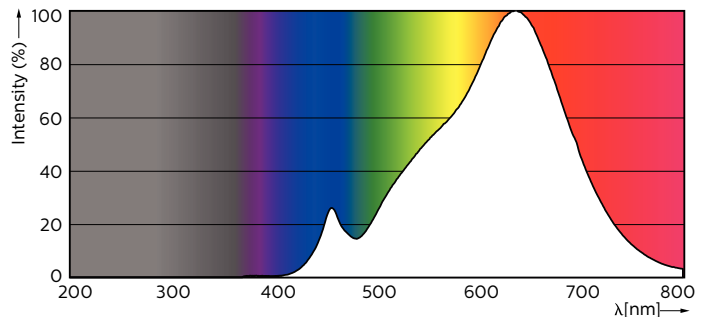

MASTER LEDspot ExpertColor MV 50W GU10 927 36D