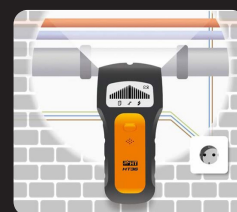

## AKTIONSPAKET HTB500P

+ ENDOSKOPKAMERA HTB500  
WANDSCANNER HT36

Mit dem Endoskop **HTB500** erkunden Sie selbst schwer zugängliche Stellen mühelos und erhalten in jeder Situation ein genaues Bild mit einer Auflösung von 320 x 240 Pixel

320 x 240  
Pixel

6 mm  
Sondendurchmesser

Akku  
wiederaufladbar

1 m  
lange Sonde

- Sonde mit integrierter & dimmbarer LED Beleuchtung
- Wasserdichter Schwannenhals IP67
- Digitaler Zoom und Bildrotation
- Akku per USB aufladbar

Der digitale Wandscanner **HT36** für Metalle, Holz oder spannungsführende Leitungen

- Scantiefe: Holz 18 mm, Metalle 30 mm, spannungsführende Leitungen 50 mm
- Balkenanzeige für genaue Lokalisierung
- Akustische Signalanzeige
- Kalibrierfunktion

**HT36**

Wandscanner

**HTB500**

Endoskopkamera

Optionale Sonde IP67

Mit der Sonde **BP36** haben Sie die Möglichkeit Inspektionen bis zu einer Tiefe von 3 Metern durchzuführen.

Art.-Nr.: 1010951 **89,-**

statt zusammen ~~191,-~~