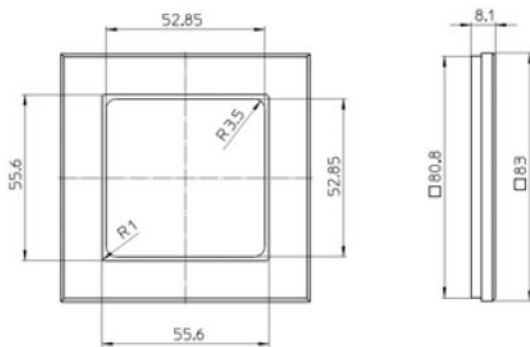

**Aura Rahmen 1fach, alu**

**PRODUKT DATENBLATT**

Montagerichtung	horizontal und vertikal
Werkstoff	Kunststoff
Halogenfrei	Ja
Ausführung der Oberfläche	matt
Farbe	Aluminium
Schutzart (IP)	IP20
Befestigungsart	Klemm-/Schraubbefestigung
Breite	83mm
Höhe	83mm

**Aura Rahmen 1fach, alu**

AURA basis Kombi-Rahmen aus bruchfestem Polycarbonat  
für senkrechte und waagerechte Montage  
Kunststoffrahmen 1fach, Abmessung 83 x 83 mm

Bestellnummer	Artikelnummer	EAN
00171611	D 20.571.70 T	4010105171617