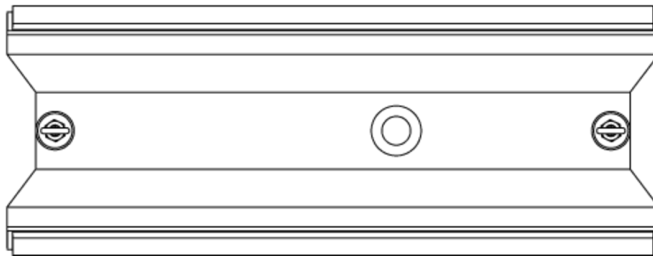

## Rettungszeichenleuchte Art.-Nr.: KCD018SC-IP64

Schlanke konvexe Rettungszeichenleuchte aus Kunststoff für Deckenmontage. Rettungszeichenleuchte mit steckbarem, lösungsmittelfreien, innenliegenden Piktogrammset standardmäßig im Lieferumfang enthalten. Gem. DIN EN 60598-1, DIN EN 60598-2-22 und DIN EN 1838.

### TECHNISCHE DATEN

Leuchtentyp	Rettungszeichenleuchte
Montageart	Deckenanbau
Erkennungsweite	30 m
Piktogramm	Set
Gehäusematerial	Kunststoff
Farbe	RAL 9003
Schutzart IP	64
Schlagfestigkeitsgrad IK	≥ 3
Schutzklasse	1
Umgebungstemp. DS	-5 °C / 40 °C
Umgebungstemp. BS	-5 °C / 40 °C
Länge	90 mm
Breite	340 mm
Höhe	170 mm
Gewicht	0.86 kg
Gewicht inkl. Verp.	0.97 kg
Zolltarifnummer	94056120
Ursprungsland	Deutschland
EAN	4260682147875

## ZUBEHÖR

- KCAWW - KC Kunststoff Wandausleger weiß
- DSA - Seilaufhängung (Standardlänge 1,5m)
- 2PW-EB - 2x PW - Pendel Weiß 500mm vorverdrahtet
- WKL - Aufpreis für 2 x Kettenösen