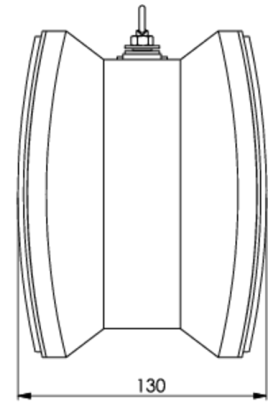

## Rettungszeichenleuchte Art.-Nr.: KCD018SC-IP64

Schlanke konvexe Rettungszeichenleuchte aus Kunststoff für Deckenmontage. Rettungszeichenleuchte mit steckbarem, lösungsmittelfreien, innenliegenden Piktogrammset standardmäßig im Lieferumfang enthalten. Gem. DIN EN 60598-1, DIN EN 60598-2-22 und DIN EN 1838.

### TECHNISCHE DATEN

Leuchtentyp	Rettungszeichenleuchte
Montageart	Deckenanbau
Erkennungsweite	30 m
Piktogramm	Set
Gehäusematerial	Kunststoff
Farbe	RAL 9003
Schutzart IP	64
Schlagfestigkeitsgrad IK	≥ 3
Schutzklasse	1
Umgebungstemp. DS	-5 °C / 40 °C
Umgebungstemp. BS	-5 °C / 40 °C
Länge	90 mm
Breite	340 mm
Höhe	170 mm
Gewicht	0.86 kg
Gewicht inkl. Verp.	0.97 kg
Zolltarifnummer	94056120
Ursprungsland	Deutschland
EAN	4260682147875

## TECHNISCHE ZEICHNUNG

## ZUBEHÖR

- KCAWW - KC Kunststoff Wandausleger weiß
- DSA - Seilaufhängung (Standardlänge 1,5m)
- 2PW-EB - 2x PW - Pendel Weiß 500mm vorverdrahtet
- WKL - Aufpreis für 2 x Kettenösen