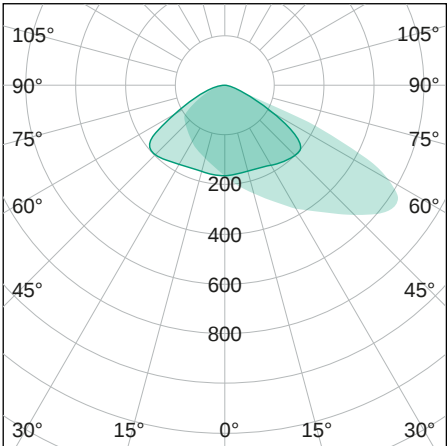

FloodLUX PRO

80 | 50 x 125°

LICHTVERTEILUNGSKURVE

TECHNISCHE ZEICHNUNG

LICHTTECHNIK

Abstrahlwinkel	50 x 125°
Farbtemperatur	5.000 K
Farbtoleranz	< 5 SDCM
Farbwiedergabeindex	> 80

EIGENSCHAFTEN

Durchgangsverdrahtung	nein
Anschluss	Leitung: 3 x 1,0 mm ² , 1,3 m
Modul per LSS* B10A	4
Modul per LSS* B16A	6
Modul per LSS* C10A	6
Modul per LSS* C16A	10
Schaltzyklen	> 500.000
Spannungsbereich AC	100 – 240 V AC, 50/60 Hz

BESTELLÜBERSICHT

FloodLUX PRO 80 50 x 125°	
Artikelnummer	455008000023
EAN-Code	4260374017240

ZUBEHÖR

Für dieses Produkt ist derzeit kein Zubehör erhältlich

LEISTUNG

Lichtausbeute	138 lm/W
Systemleistung	80 W
Leuchtenlichtstrom	11.000 lm
Dimmbar	nein

MATERIAL

Abdeckung	klar
Material (Abdeckung)	Glas
Material (Gehäuse)	Aluminium
Gehäusefarbe	schwarz

LIEFERUMFANG

standardmäßig ohne weiteren Lieferumfang

ABMESSUNG

L x B x H / Ø (H2)	308 x 317 (360) x 83 (153) mm
Gewicht	4,3 kg