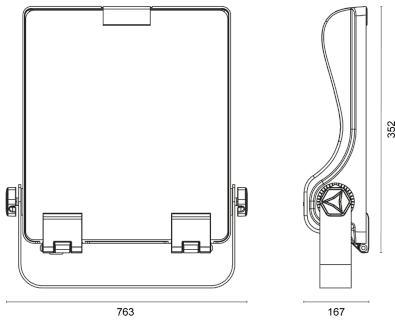

FloodLUX PRO

80 | 50 x 125°

LICHTVERTEILUNGSKURVE

TECHNISCHE ZEICHNUNG

LICHTTECHNIK

Abstrahlwinkel	50 x 125°
Farbtemperatur	5.000 K
Farbtoleranz	< 5 SDCM
Farbwiedergabeindex	> 80

EIGENSCHAFTEN

Durchgangsverdrahtung	nein
Anschluss	Leitung: 3 x 1,0 mm ² , 1,3 m
Modul per LSS* B10A	4
Modul per LSS* B16A	6
Modul per LSS* C10A	6
Modul per LSS* C16A	10
Schaltzyklen	> 500.000
Spannungsbereich AC	100 – 240 V AC, 50/60 Hz

BESTELLÜBERSICHT

FloodLUX PRO 80 50 x 125°	
Artikelnummer	455008000023
EAN-Code	4260374017240

ZUBEHÖR

Für dieses Produkt ist derzeit kein Zubehör erhältlich

LEISTUNG

Lichtausbeute	138 lm/W
Systemleistung	80 W
Leuchtenlichtstrom	11.000 lm
Dimmbar	nein

MATERIAL

Abdeckung	klar
Material (Abdeckung)	Glas
Material (Gehäuse)	Aluminium
Gehäusefarbe	schwarz

LIEFERUMFANG

standardmäßig ohne weiteren Lieferumfang

ABMESSUNG

L x B x H / Ø (H2)	308 x 317 (360) x 83 (153) mm
Gewicht	4,3 kg