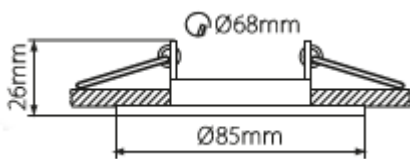

Produktabmessungen Lampe

Länge.....	55 mm
Durchmesser.....	50 mm
Gewicht.....	33 g

Elektrische Kenndaten Lampe

Spannung	220-240 V
Netzfrequenz	50-60 Hz
Leistungsaufnahme.....	5,0 W
Bemessungsleistungsaufnahme.....	5,0 W
Gewichteter Energieverbrauch.....	5 kWh/1.000 h
Elektrischer Leistungsfaktor.....	$\lambda > 0,5$
Dimmbar?	Ja (100%-10%)
Zündzeit	< 0,5 Sek.
Anlaufzeit ¹	sofort voller Lichtstrom
Quecksilbergehalt ²	0 mg
Indikation Lampentyp.....	PAR16
Äquivalenz-Leistung ³	50 W

¹ bis zum Erreichen von 60 % Lichtstrom

² gebunden als Amalgam

³ eines herkömmlichen Leuchtmittels gleichen Typs

⁴ am Ende der Nennlebensdauer

gemäß EU-Verordnung Nr. 2019/2015

Produktabmessungen Einbauring

Schwenkbar.....	30°
Bohrlochdurchmesser.....	68 mm
Durchmesser.....	85 mm
Gesamt Höhe.....	26 mm
Einbautiefe.....	24 mm
Gewicht.....	87 g

Abmessungsskizze Einbauring

Abmessungsskizze Lampe

Allgemeine Eigenschaften