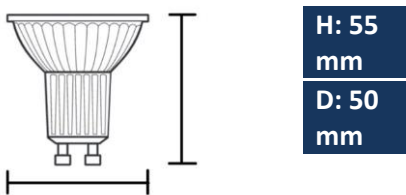

Produktabmessungen Lampe

Länge.....	55 mm
Durchmesser.....	50 mm
Gewicht.....	33 g

Elektrische Kenndaten Lampe

Spannung	220-240 V
Netzfrequenz	50-60 Hz
Leistungsaufnahme.....	5,0 W
Bemessungsleistungsaufnahme.....	5,0 W
Gewichteter Energieverbrauch.....	5 kWh/1.000 h
Elektrischer Leistungsfaktor.....	$\lambda > 0,5$
Dimmbar?	Ja (100%-10%)
Zündzeit	< 0,5 Sek.
Anlaufzeit ¹	sofort voller Lichtstrom
Quecksilbergehalt ²	0 mg
Indikation Lampentyp.....	PAR16
Äquivalenz-Leistung ³	50 W

Lichttechnische Eigenschaften

Farbkennung	828
Lichtfarbe	Warmweiß
Farbtemperatur	2800 K
Farbwiedergabe	Ra 80
Nennlichtstrom	345 lm
Bemessungsnutzlichtstrom.....	410 lm
Bemessungsspitzenlichtstärke.....	680 cd
Nomineller Halbwertswinkel	36°
Bemessungshalbwertswinkel.....	36°
Lampenlichtstromerhalt ⁴	$\geq 70 \%$
Farbkonsistenz SDCM	< 6

¹ bis zum Erreichen von 60 % Lichtstrom

² gebunden als Amalgam

³ eines herkömmlichen Leuchtmittels gleichen Typs

⁴ am Ende der Nennlebensdauer

gemäß EU-Verordnung Nr. 2019/2015

Produktabmessungen Einbauring

Schwenkbar.....	30°
Bohrlochdurchmesser.....	68 mm
Durchmesser.....	85 mm
Gesamt Höhe.....	26 mm
Einbautiefe.....	24 mm
Gewicht.....	87 g

Abmessungsskizze Einbauring

Abmessungsskizze Lampe

Allgemeine Eigenschaften