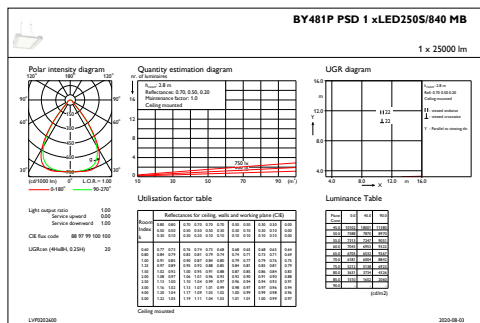

Elektrische Kenndaten

Eingangsspannung	220-240 V
Eingangsfrequenz	50 bis 60 Hz
Einschaltstrom	4,8 A
Einschaltzeit	2,3 ms
Leistungsfaktor (min.)	0,9

Dimmen

Dimmbar	Ja
---------	----

Mechanische Kenndaten

Gehäusematerial	Aluminium
Reflektor-Material	-
Optisches Material	Polycarbonat
Material optische Abdeckung/Linse	Glas
Befestigungsmaterial	Stahl
Ausführung optische Abdeckung	Klar
Gesamte Länge	600 mm
Gesamte Breite	490 mm
Gesamte Höhe	85 mm
Farbe	Silber RAL 9006
Abmessungen (Höhe x Breite x Tiefe)	85 x 490 x 600 mm (3.3 x 19.3 x 23.6 in)

Anwendungsparameter

Umgebungstemperaturbereich	-30 bis +45 °C
Bemessungs-Umgebungstemperatur	45 °C
Maximaler Dimmlevel	10%
Geeignet zum häufigen An- und Ausschalten	Nein

Produktdaten

Gesamt-Produktcode	871869940750600
Bestell-Produktname	BY481P LED250S/840 PSD MB GC SI BR
EAN/UPC - Produkt	8718699407506
Bestellcode	40750600
Anzahl pro Verpackung	1
SAP-Zähler - Pakete pro Außenkarton	1
SAP-Material	910500465556
Nettogewicht (Einzelteil)	12,000 kg

GentleSpace Gen3

Abmessungsskizzen

GentleSpace gen3 BY480P-BY483P

Photometrische Daten

IFGU1_BY481PPSD1xLED250S840MB

OFPC1_BY481PPSD1xLED250S840MB