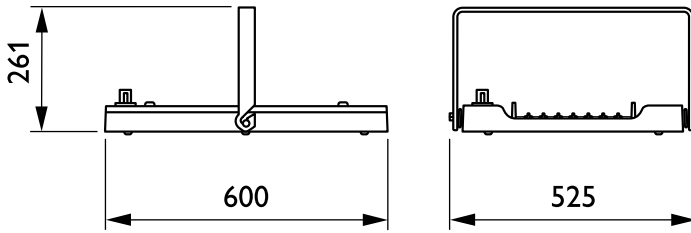

Elektrische Kenndaten

Eingangsspannung	220-240 V
Eingangsfrequenz	50 bis 60 Hz
Einschaltstrom	4,8 A
Einschaltzeit	2,3 ms
Leistungsfaktor (min.)	0,9

Dimmen

Dimmbar	Ja
---------	----

Mechanische Kenndaten

Gehäusematerial	Aluminium
Reflektor-Material	-
Optisches Material	Polycarbonat
Material optische Abdeckung/Linse	Glas
Befestigungsmaterial	Stahl
Ausführung optische Abdeckung	Klar
Gesamte Länge	600 mm
Gesamte Breite	490 mm
Gesamte Höhe	85 mm
Farbe	Silber RAL 9006
Abmessungen (Höhe x Breite x Tiefe)	85 x 490 x 600 mm (3.3 x 19.3 x 23.6 in)

GentleSpace Gen3

Abmessungsskizzen

GentleSpace gen3 BY480P-BY483P

Photometrische Daten

IFGU1_BY481PPSD1xLED250S840MB

OFPC1_BY481PPSD1xLED250S840MB