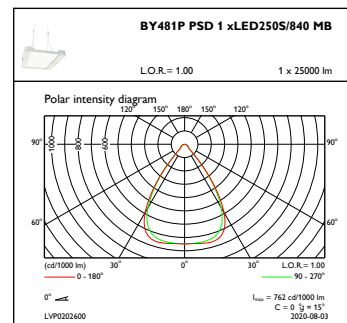

Elektrische Kenndaten

Eingangsspannung	220-240 V
Eingangsfrequenz	50 bis 60 Hz
Einschaltstrom	4,8 A
Einschaltzeit	2,3 ms
Leistungsfaktor (min.)	0,9

Dimmen

Dimmbar	Ja
---------	----

Mechanische Kenndaten

Gehäusematerial	Aluminium
Reflektor-Material	-
Optisches Material	Polycarbonat
Material optische Abdeckung/Linse	Glas
Befestigungsmaterial	Stahl
Ausführung optische Abdeckung	Klar
Gesamte Länge	600 mm
Gesamte Breite	490 mm
Gesamte Höhe	85 mm
Farbe	Silber RAL 9006
Abmessungen (Höhe x Breite x Tiefe)	85 x 490 x 600 mm (3.3 x 19.3 x 23.6 in)

Zulassungen und Anwendungseigenschaften

Schutzart (IP)	IP65 [Schutz gegen Eindringen von Staub, strahlwassergeschützt]
Schlagfestigkeit (IK)	IK07 [IK06]

Initialkennwerte (IEC konform)

Lichtstrom-Neuwert (Systemlichtstrom)	25000 lm
Lichtstromtoleranz	+/-10%
Initiale Leuchtenlichtausbeute	154 lm/W
Initiale ähnlichste Farbtemperatur	4000 K
Init. Farbwiedergabeindex	>80
Anfängliche Farbsättigung	(0.38, 0.38) SDCM <3
Systemleistung	160 W
Toleranz Leistungsaufnahme	+/-10%

Anwendungsparameter

Umgebungstemperaturbereich	-30 bis +45 °C
Bemessungs-Umgebungstemperatur	45 °C
Maximaler Dimmlevel	10%
Geeignet zum häufigen An- und Ausschalten	Nein

Produktdaten

Gesamt-Produktcode	871869940750600
Bestell-Produktname	BY481P LED250S/840 PSD MB GC SI BR
EAN/UPC - Produkt	8718699407506
Bestellcode	40750600
Anzahl pro Verpackung	1
SAP-Zähler - Pakete pro Außenkarton	1
SAP-Material	910500465556
Nettogewicht (Einzelteil)	12,000 kg

GentleSpace Gen3

Abmessungsskizzen

GentleSpace gen3 BY480P-BY483P

Photometrische Daten

IFGU1_BY481PPSD1xLED250S840MB

OFPC1_BY481PPSD1xLED250S840MB