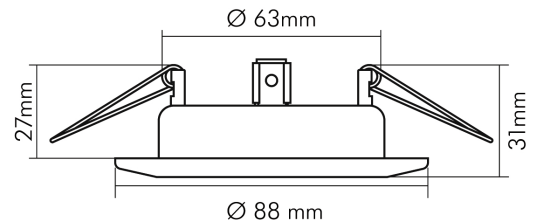

D 3830 messing-gebürstet

Einbauleuchte ohne Sprengring, schwenkbar

Artikelnummer	1760000500
GTIN	4044538007960

LICHTTECHNISCHE EIGENSCHAFTEN

Lichtverteiler	ohne
Leuchtmittel	sonstige
Lichtaustritt	direkt
Farbe steuerbar (RGB)	nein
Farblich abstimmbare Lichtquelle	nein

ELEKTRISCHE EIGENSCHAFTEN

Lampenleistung	50 W
Fassung	sonstige
Elektrischer Anschluss mit Stecksystem	nein
Durchgangsverdrahtung möglich	nein

SICHERHEITSEIGENSCHAFTEN

Schutzart	IP20
Nur für Innenbereich	ja
Geeignet für Leuchtmittelanzahl	1
Bildschirmarbeitsplatztauglich nach EN 12464-1	nein
CE-Kennzeichnung	ja
F-Kennzeichnung	nur in Verbindung mit angeschraubtem Abstandhalter oder einem LED Leuchtmittel
Geeignet für Möbeleinbau	nur in Verbindung mit einem LED Leuchtmittel
Einbau an normal entflammaren Materialien	in Verbindung mit einem Halogen-Leuchtmittel nicht geeignet

Stand:
01.02.2022
14:18:00