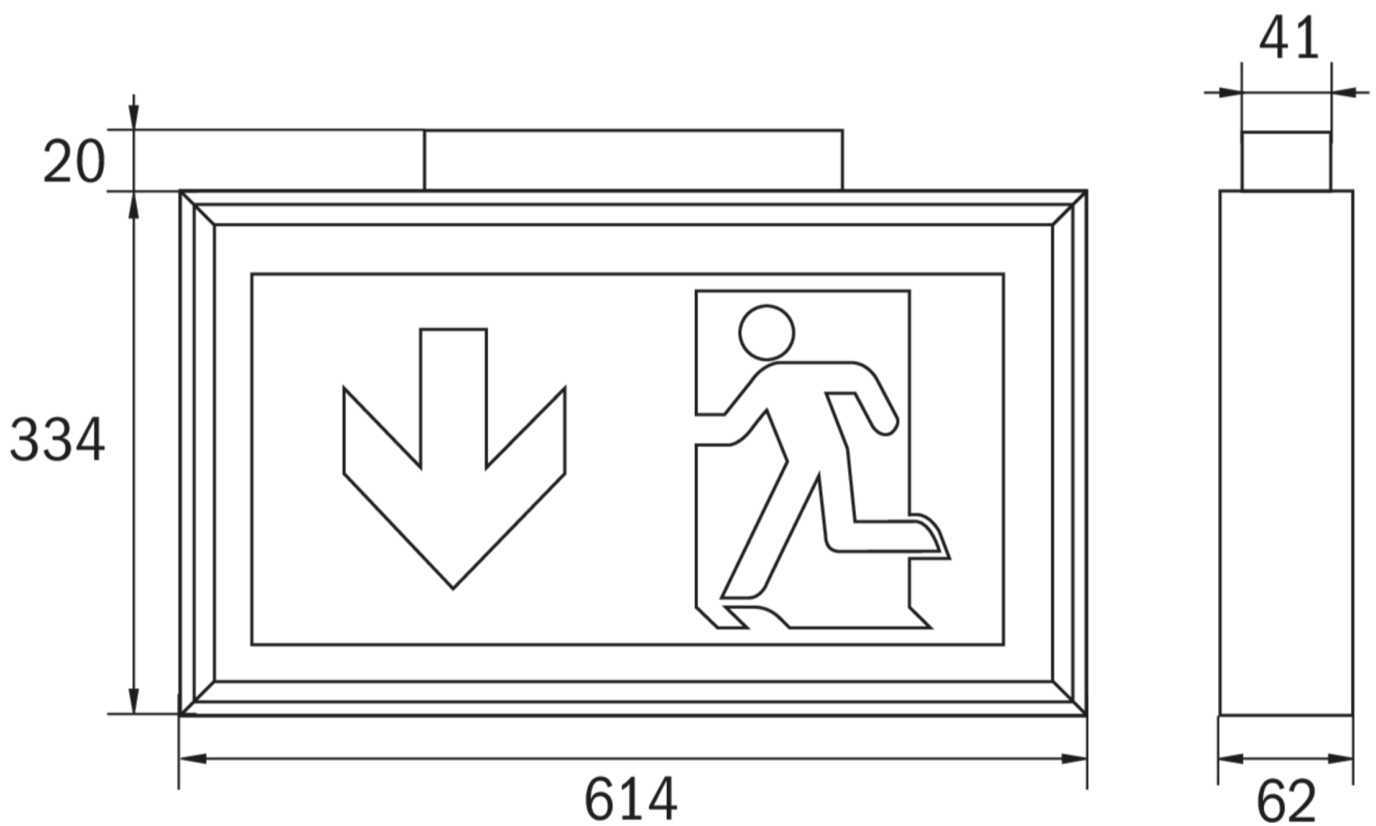

~pim_attribute~Hoehe	334 mm
~pim_attribute~Gewicht	2.17 kg
~pim_attribute~GewichtMitVerpackung	2.17 kg
~pim_attribute~Anschlussquerschnitt	1.5 mm
~pim_attribute~Schalteingang	Nein
~pim_attribute~Notlichtblockierung	Nein
~pim_attribute~Batterieanschluss	Nein
~pim_attribute~Dimmfunktion	Nein
~pim_attribute~LichtstromNetz	600 lm
~pim_attribute~LichtstromNot	600 lm
~pim_attribute~Zolltarifnummer	94056180
~pim_attribute~Ursprungsland	DEUTSCHLAND
~pim_attribute~EAN	4260123682866

TEXT. TECHNISCHE-ZEICHNUNG