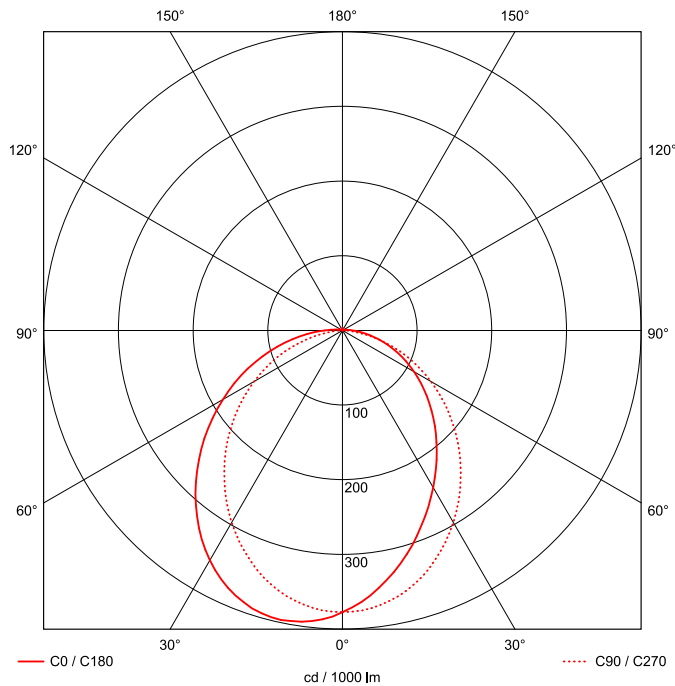

Artikel-Nr: 76331506

Anbauleuchten

Leuchte TROJA G2 DALI 1561mm PCO 1x65W A100° 7000lm

Vandalismus geschützte LED Leuchte mit MID-Power LEDs, LED Einheit in der Abdeckung integriert und per PEC System (PRACHT EASY CONNECT) schnell zu montieren. Konverter in Leuchte integriert. Flaches, stabiles Aluminiumgehäuse mit integriertem decken-/wandseitigem Kabelführungskanal, schlagfeste Abdeckung aus opalisiertem Polycarbonat, eingefasst in Aluminium-Rahmenprofil und Endkappen aus Aluminium-Druckguss, weiß, pulverbeschichtet, mit Innensechskant- oder Sicherheits-Verschlusschrauben, umlaufende Silikondichtung, geeignet für Decken- und waagerechte Wandmontage, Eckmontage mit Zubehör möglich. Ein-Mann-Montage mit variablen Befestigungsabständen durch PRACHT-KLAMMER-SYSTEM, die Befestigungsklammern sind nach der Montage der Abdeckung vor unbefugtem Zugriff geschützt. Achtung: PRACHT MANUFAKTUR! Sie benötigen eine andere Lichtfarbe, Gehäusefarbe oder Durchgangsverdrahtung? Besondere Herausforderungen? Kein Problem. Wir bieten individuelle Lösungen für Ihre Anforderungen.

EAN 4018098314646 Energie-Effizienz-Klasse

Statistische
Warennummer 94054099

A++

LEUCHTMITTEL

Leuchtentyp	LED
Anzahl Leuchtmittel/LED-Reihen	1
Farbtemperatur K	4.000
Farbwiedergabeindex	>80
Anzahl LED	240
Farbtoleranz (initial MacAdam)	3

LEISTUNG

Effektiver Lichtstrom Im	7000
Systemleistung W	65
Lichtstrom Im/W	108
EnergieEffizienzklasse	A++

LICHTTECHNIK

Lichtlenkung	asymmetrisch
Ausstrahlwinkel in °	100
Optik	Lineare Linse
Blendbegrenzung UGR 4H 8H C0 C90	21.2/ 21.7

MAßE UND GEWICHTE

Länge in mm	1561
Breite in mm	260
Höhe in mm	72
Außendurchmesser in mm	-
Nettogewicht in kg	9

VERPACKUNG

Länge m VPE	1.65
Breite m VPE	0.26
Höhe m VPE	0.075
Bruttogewicht kg VPE	9.7

MONTAGE UND WARTUNG