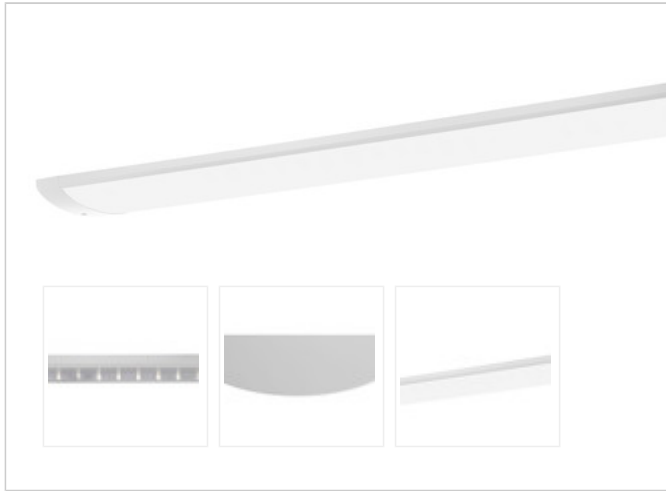

Artikel-Nr: 76331506

Anbauleuchten

Leuchte TROJA G2 DALI 1561mm PCO 1x65W A100° 7000lm

Vandalismus geschützte LED Leuchte mit MID-Power LEDs, LED Einheit in der Abdeckung integriert und per PEC System (PRACHT EASY CONNECT) schnell zu montieren. Konverter in Leuchte integriert. Flaches, stabiles Aluminiumgehäuse mit integriertem decken-/wandseitigem Kabelführungskanal, schlagfeste Abdeckung aus opalisiertem Polycarbonat, eingefasst in Aluminium-Rahmenprofil und Endkappen aus Aluminium-Druckguss, weiß, pulverbeschichtet, mit Innensechskant- oder Sicherheits-Verschlusschrauben, umlaufende Silikondichtung, geeignet für Decken- und waagerechte Wandmontage, Eckmontage mit Zubehör möglich. Ein-Mann-Montage mit variablen Befestigungsabständen durch PRACHT-KLAMMER-SYSTEM, die Befestigungsklammern sind nach der Montage der Abdeckung vor unbefugtem Zugriff geschützt. Achtung: PRACHT MANUFAKTUR! Sie benötigen eine andere Lichtfarbe, Gehäusefarbe oder Durchgangsverdrahtung? Besondere Herausforderungen? Kein Problem. Wir bieten individuelle Lösungen für Ihre Anforderungen.

LEISTUNG

Effektiver Lichtstrom Im	7000
Systemleistung W	65
Lichtstrom Im/W	108
EnergieEffizienzklasse	A++

LICHTTECHNIK

Lichtlenkung	asymmetrisch
Ausstrahlwinkel in °	100
Optik	Lineare Linse
Blendbegrenzung UGR 4H 8H C0 C90	21.2/ 21.7

Standard Montageart	Decke, waagerechte Wand
Optionale Montageart	Eckmontage

Leitungsschutz C10A	28
Leitungsschutz C16A	36

LED-Platine austauschbar	möglich
--------------------------	---------

MATERIAL

Gehäusefarbe	Weiss RAL 9010
--------------	----------------