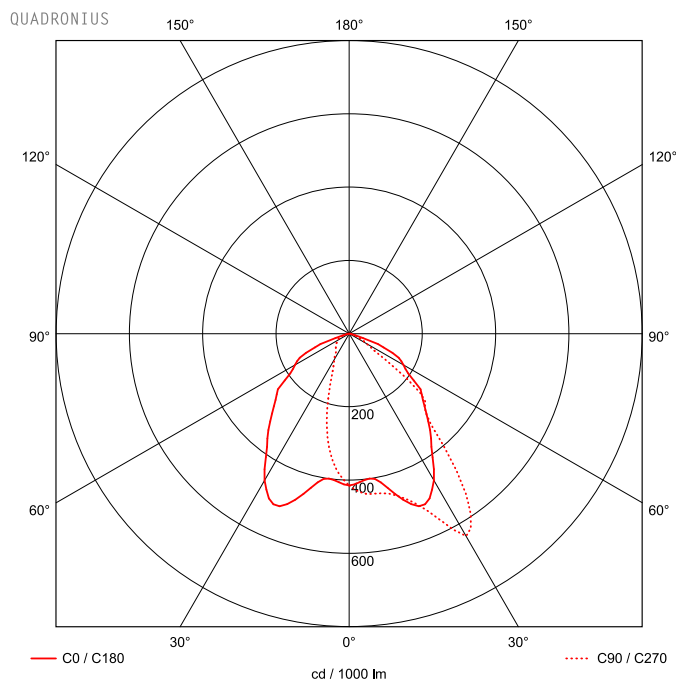

EAN 4018098232506 Energie-Effizienz-Klasse

Statistische  
Warennummer 94054099