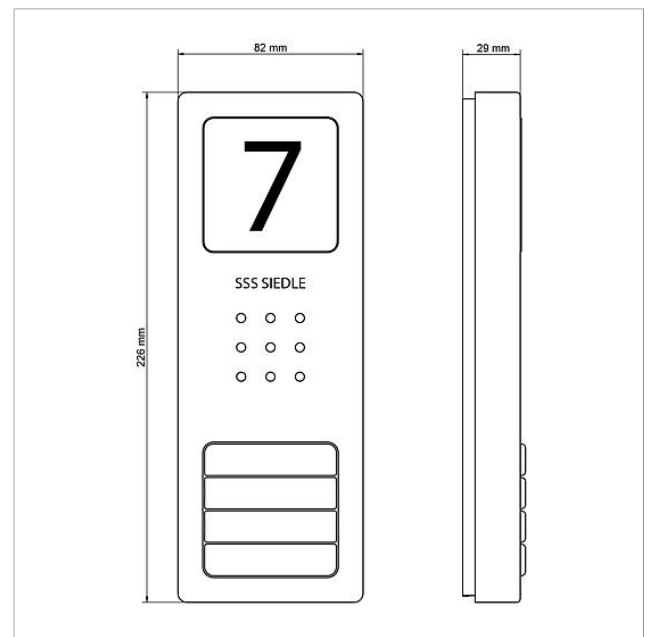

Audio-Türstation Siedle
Compact
CA 812-4 E

210008750-00

Produktbeschreibung

Audio-Türstation Siedle Compact Ersatzgerät für die Türstation des SET CA 812-3 E und SET CA 812-4 E.

Technische Daten

Kontaktart:	2 Schließer 15 V AC, 30 V DC, 2 A
Schutzart:	IP 54
Umgebungstemperatur:	-20 °C bis +55 °C
Abmessungen (mm) B x H x T:	82 x 226 x 29

Artikelinformationen

Artikel-Bezeichnung	Artikelbeschreibung	Farbe/Material	KG Artikel-Nr.
CA 812-4 E	Audio-Türstation Siedle Compact	Edelstahl gebürstet	E 210008750-00

Audio-Türstation Siedle
Compact
CA 812-4 E

210008750

Seite 2

Zeichnungen / Montage

Audio-Türstation Siedle
Compact
CA 812-4 E

210008750

Seite 3

Weitere Dokumente

CA 812-x E Audio-Türstation Siedle Compact	Produktinformation	1,9 MB	herunterladen
CA 812-... Compact-Audio	Konformitätserklärung	781 kB	herunterladen
REACH und RoHs Konformität	Zusatzinformation	43,6 kB	herunterladen