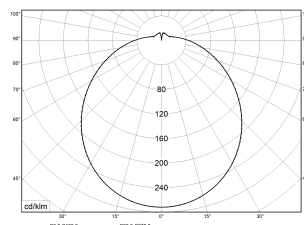

RKL 2 LED BASIC 3000K 1800lm 15W | Artikelnummer 75101706

PMMA
650°C

IK02

HB