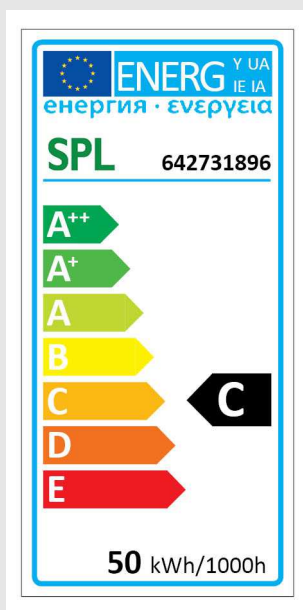

NV Halogenglühlampe 50x45mm Niedervolt Halogenglühlampe MR16, blau, Abstrahlwinkel 38°, Ansi-Code EXN, mit Kaltlichtreflektor und Frontglas

Energieeffizienzklasse: C
Gewichteter Verbrauch (kWh/1000h): 50
Quecksilbergehalt (mg): 0
Schaltzyklen: 8000
Farbwiedergabeindex (Ra): 100
Power-Faktor: 1
Lebensdauer (h): 2000

Letzte Aktualisierung am: 12.03.2015 09:19:24

Seite 2

Die Eigenschaften gelten für Artikel, welche vom Hersteller nach dem 01.09.2013 in Verkehr gebracht wurden.
Im Handel befindliche Lagerware desselben Modells kann abweichen. Technische Daten können ohne Vorankündigung geändert werden.