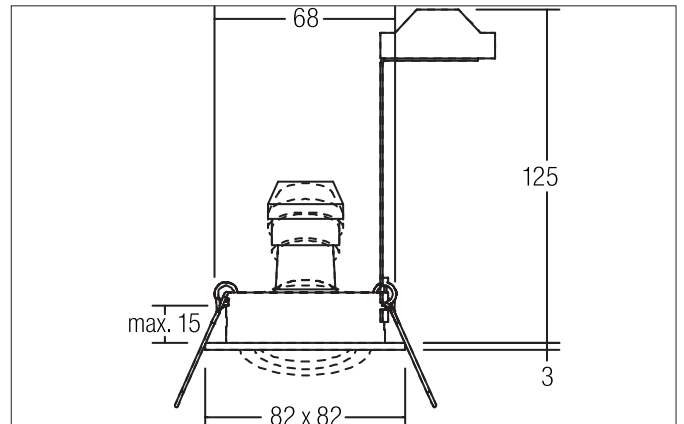

TIRREL-S Einbaustrahler, GU 10
 Artikel-Nr. 36 144 120

Ausschreibungstext

Einbaustrahler, GU10, beige struktur, quadratisch. Ausgeführt in kompakter Bauform für werkzeuglose Schnellmontage zum Deckeneinbau. Ausführung: GU10, Montageart: Einbaumontage, Montageort: Deckenmontage, Material: Aluminium, Schutzart raumseitig: nach DIN EN 60529: IP20, Schutzklasse: (EN 61140) II, Spannung: 230V AC 50Hz, Leistung: 10 W, Anzahl der Leuchtmittel / Fassungen: 1 Stück, Verstellbarkeit: schwenkbar, ohne Betriebsgerät, Art der Dimmung: sonstige.

Produktvorteile

- Einbaustrahler in quadratischer Bauform aus massivem Aluminium für LED-Retrofit-Lampen mit Sockel GU10.
- Inkl. Bügel zur normgerechten Zugentlastung.
- Deckenausschnitt 68 mm, Länge 82 mm, Breite 82 mm, Einbautiefe 125 mm, IP20.
- Schwenkbereich 25°.
- Große Farbvarianz. Ohne sichtbaren Sprengring.
- Klassische, formal zurückgenommene Formgebung.
- In gleicher Optik auch als GX5,3-Ausführung, als schaltbares und dimmbares Set (Phasenabschnitt oder DALI) und als Lautsprecher ausgeführt lieferbar.
- Zudem in gleicher Oberflächenstruktur und in gleicher Farbe auch in Ausführung rund verfügbar.

TIRREL-S Einbaustrahler, GU 10

Artikel-Nr. 36 144 120

Artikeldaten	
Artikel-Nr.	36 144 120
GTIN	4255752525 110
Serienname	TIRREL-S
Kurzbeschreibung	Einbaustrahler, GU10
Material	Aluminium
Farbe	beige struktur
Ausführung der Oberfläche	struktur
Form	quadratisch
Länge	82 mm
Breite	82 mm
Einbaudurchmesser min.	67 mm
Einbaudurchmesser max.	68 mm
Einbautiefe	125 mm
Aufbauhöhe	3 mm
Nettogewicht	0,135 kg
D-Kennzeichen	Nein
Konformität	CE, UKCA