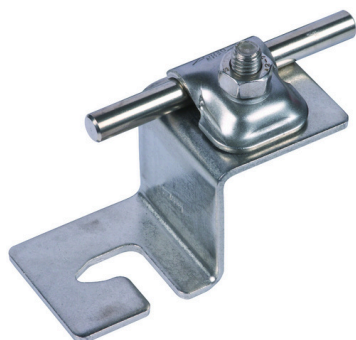

DLH KB 6.10 TD B8.5 V2A (223 020)

Abbildung unverbindlich

Typ	DLH KB 6.10 TD B8.5 V2A
Art.-Nr.	223 020
Werkstoff Dachleitungshalter	NIRO
Materialstärke (t1)	2,5 mm
Leitungshalter Modell	Klemmbock
Werkstoff Leitungshalter	NIRO
Leitungshalter Aufnahme Rd	6-10 mm
Leitungsführung	fest
Befestigungsmöglichkeit	zum Unterklemmen am Schraubenkopf
Gewicht	121 g
Zolltarifnummer (Komb. Nomenklatur EU)	85389099
GTIN (EAN)	4013364092792
VPE	50 Stk.