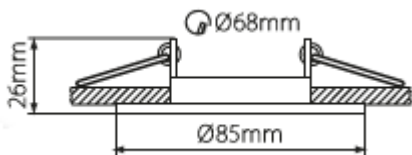

gemäß EU-Verordnung Nr. 2019/2020

Produktabmessungen Einbauring

Schwenkbar.....	30°
Bohrlochdurchmesser.....	68 mm
Durchmesser.....	85 mm
Gesamt Höhe.....	26 mm
Einbautiefe.....	24 mm
Gewicht.....	87 g

Allgemeine Eigenschaften Einbauring

Schwenkbar.....	30°
Material.....	Aluminium
Farbe.....	Weiß

Abmessungsskizze Einbauring