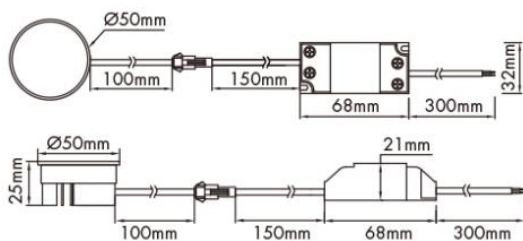

Abmessungsskizze Modul

Hinweise und Empfehlungen

Empfehlung für die Entsorgung der Leuchte

<http://www.megatron-licht.eu>

Dimmerempfehlung

<http://www.lightme.eu/downloads/lightme-led-dimmerliste.pdf>

Schutzart

IP20 für den Innenbereich geeignet

Schutzklasse

Leuchte der Schutzklasse 2.