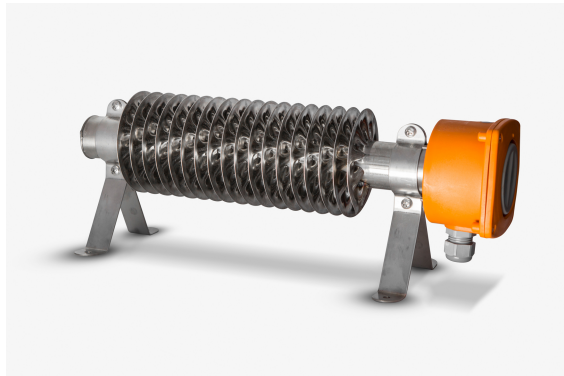

Produktbezeichnung	ET-RDA-1500
Artikelnummer	40537
Hersteller	ETHERMA

Produktbeschreibung

Rippenrohrheizkörper mit Regelung, 1.5kW, IP66/67, 230V

Zum Heizen feuchter Räume, z. Gewächshäuser, Schutz empfindlicher Geräte gegen Einfrieren, Erwärmung unter rauen Betriebsbedingungen wie Pumpstationen, Krankenhäuser, Baufahrzeuge und Hauptverwaltung in Fabrikgebäuden. Optimale Wärmeableitung durch große Oberfläche der Faltrippen. Das eingebaute Heizelement aus technischer Keramik sorgt für eine gute Wärmeverteilung. Robuster Heizkörper aus Edelstahl, Werkstoff 1.4512, alle Teile rostfrei, alle Befestigungspunkte staubdicht und wasserdicht, für Wand- und Bodenmontage. Ohne Thermostat, Oberflächentemperatur: maximal 185°C, CE-konform, Zertifizierung: KEMA-KEUR, Schutzart: IP66/67, Anschluss: Festanschluss oder steckerfertig.

Technische Details

Automatischer Temperaturregler	Ja	Leistung	1500 Watt
Niedrige Oberflächentemperatur	Nein	Rippen-Durchmesser	120 Millimeter
Universell anschließbar	Ja	Spannung	230 Volt
Schutzart (IP)	IP66/IP67	Höhe	184 Millimeter
		Breite	120 Millimeter
		Länge	900 Millimeter