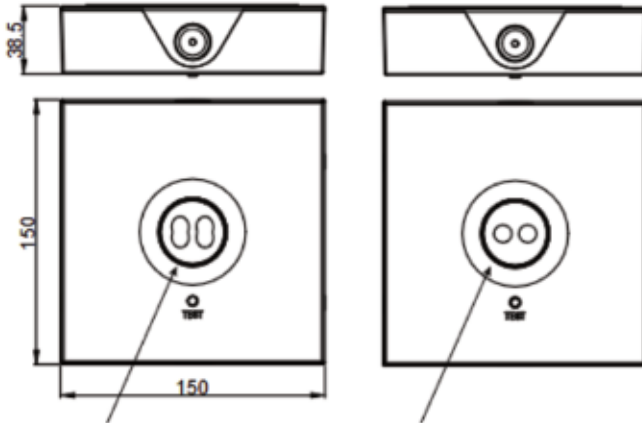

Illusquare AT 3H

Die Quadratur der Rundleuchte

Quadratische Sicherheitsleuchte in minimalistischem Design. Anschluss- und montagefreundliches Kunststoffgehäuse in Signalweiß.

Leuchtmittel (LED) in konzentrationsfördernder Lichtfarbe 5.000K. Lampenlichtstrom 510 Lumen für besonders weite Montageabstände von bis zu 40m (abhängig von der Montagehöhe und Linse). Inklusive einfach wechselbarer High-Tech-Linsen zur wahlweisen Flächen- oder Fluchtwegsausleuchtung. Optimiertes Wärmemanagement durch spezielle Wärmeleitplatte am Leuchtmittel.

Abmessungen

Breite (mm): 150

Höhe (mm): 150

Tiefe (mm): 38,5

Nettogewicht (kg): 0,49

Bruttogewicht (kg): 0,55

Maßzeichnung | Dimensional drawing

asymmetrische Linse für
Rettungsweg | asymmetrical lens
for escape routes

symmetrische Linse für
Flächenausleuchtung | symmetrical lens
for area illumination