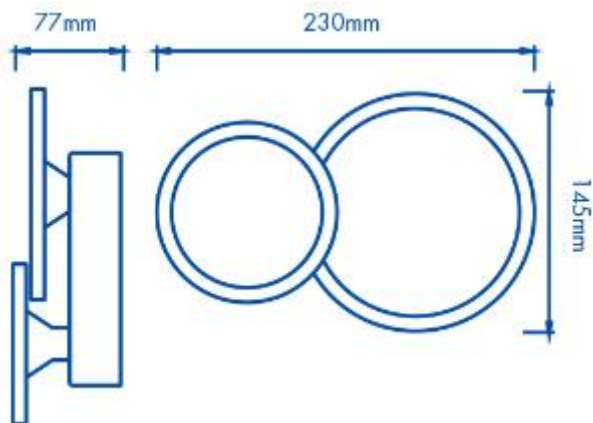

#### Leuchte:

Höhe.....	230 mm
Breite.....	145 mm
Tiefe .....	80 mm
Gewicht .....	600 g

#### Leuchtmittel (LM85495):

Höhe.....	53 mm
Breite.....	145 mm
Tiefe .....	145 mm
Gewicht .....	150 g

#### Leuchtmittel (LM85494):

Höhe.....	53 mm
Breite.....	110 mm
Tiefe .....	110 mm
Gewicht .....	96 g

### Abmessungsskizze

LED LM85658