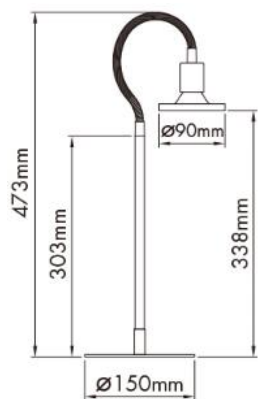

Abmessungsskizze

LED LM85681