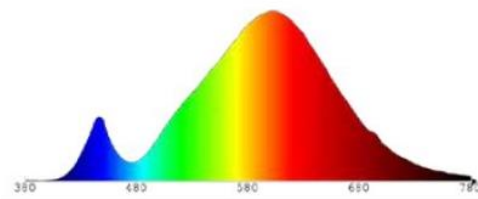

Farbspektrum

2700K

Die Eigenschaften gelten für die z. Zt. auf Lager vorhandenen Versionen.
Im Handel befindliche Lagerware desselben Modells kann abweichen!
Technische Daten können ohne Vorankündigung geändert werden. Irrtümer vorbehalten.

© September 2013
IDV Import- und Direkt-Vertriebsges.mbH
Alle Rechte vorbehalten.